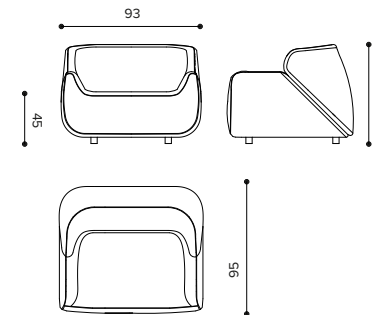

AL 1000 armchair - poltrona

m 4,6
mq 7,9
kg 27
mc 0,7

AL 2000 2 seater armchair - divano 2 posti

m 6,1
mq 10,2
kg 40
mc 1,1

AL 3000 3 seater armchair - divano 3 posti

m 8,1
mq 14
kg 55
mc 1,5

Upholstery suggestions