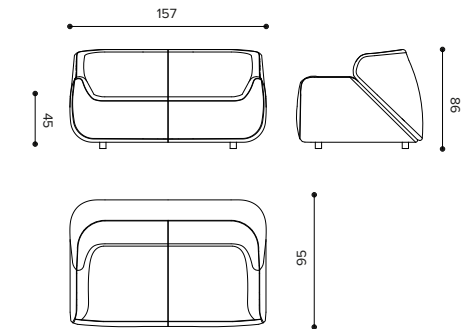

AL 1000 armchair - poltrona

m 4,6
mq 7,9
kg 27
mc 0,7

AL 2000 2 seater armchair - divano 2 posti

m 6,1
mq 10,2
kg 40
mc 1,1

AL 3000 3 seater armchair - divano 3 posti

m 8,1
mq 14
kg 55
mc 1,5

Upholstery suggestions