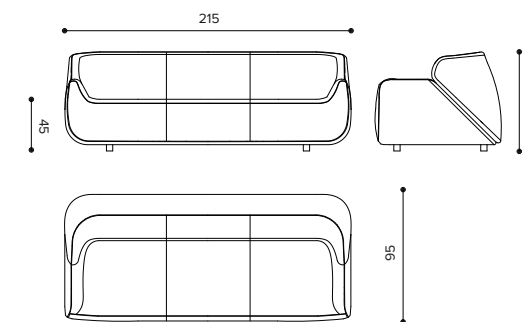

AL 1000 armchair - poltrona

m 4,6
mq 7,9
kg 27
mc 0,7

AL 2000 2 seater armchair - divano 2 posti

m 6,1
mq 10,2
kg 40
mc 1,1

AL 3000 3 seater armchair - divano 3 posti

m 8,1
mq 14
kg 55
mc 1,5

Upholstery suggestions