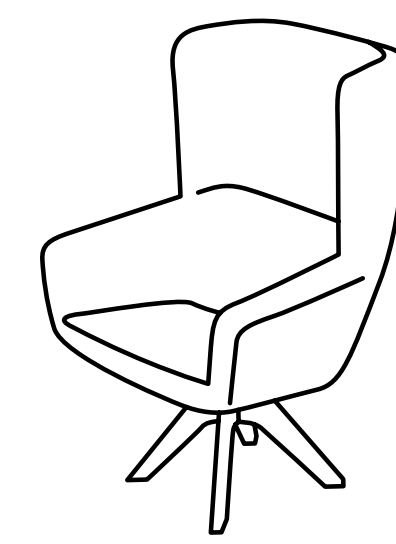

VARIANTS
Varianti

AA 9099
W76 · D78 · H123