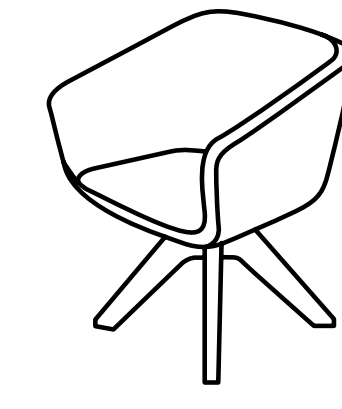

Arca

Orlandini Design

true

Creata dalla matita dello studio Orlandini Design, Arca rappresenta una declinazione completa del concetto di poltrona per spazi attesa e lounge, proponendosi in 3 differenti altezze di schienale abbinabili a numerose tipologie di basamenti, tra cui la nuova base in legno a dondolo. La versione standard con schienale basso è ideale per ambienti attesa veloci, o per grandi meeting rooms, mentre la variante con schienalino aggiunto dona maggiore importanza e comfort alla seduta. Arca trova infine la sua declinazione più caratterizzante con lo schienale alto, avvolgente, ma non invadente, per una pausa in completo relax. Arca ricalca alla perfezione l'attuale concetto di "Smart Lounge", in cui l'attesa diventa un momento di riflessione, lavoro o semplice relax sul web; tutte le versioni di Arca sono pertanto accessoriabili con una tavoletta di appoggio, dalle dimensioni generose, installata su un meccanismo di rotazione.

Coming from Studio Orlandini's inspiration, Arca defines a new concept of armchair for lounges and waiting areas, available in 3 backrest heights, which can be combined to many base typologies. The standard option, with low backrest, is ideal for quick waiting areas, large meeting rooms, while the medium back option, with backrest cushion, gives more prestige and comfort to the armchair. The High version gives the unique touch of design to this collection, with its embracing backrest for a break of full relax. Arca perfectly traces the new concept of "Smart Lounge", where waiting moments become great occasions for reflection, working or relaxing on the web; all versions of Arca can indeed be equipped with a large writing tablet, swivel around the arm.

true

VARIANTS
Varianti

AA 9099
W76 · D78 · H123

AA 909R
W76 · D95 · H117

AA 8090
W76 · D73 · H88

AA 8099
W76 · D73 · H88

AL 7090
W76 · D70 · H73

AA 709S
W76 · D70 · H73