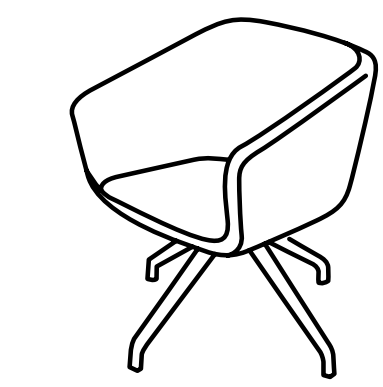

AA 4096
W56 · D54 · H71