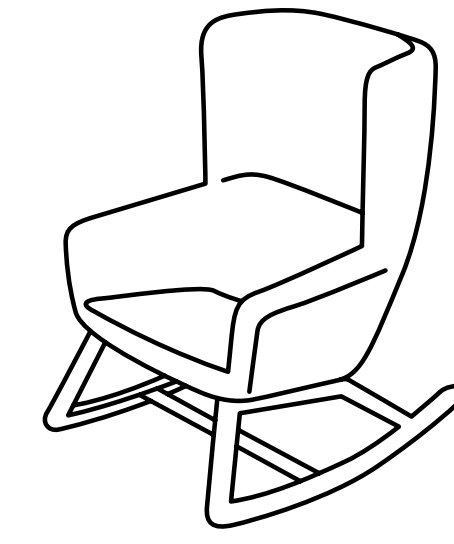

Arca

Orlandini Design

true

Creata dalla matita dello studio Orlandini Design, Arca rappresenta una declinazione completa del concetto di poltrona per spazi attesa e lounge, proponendosi in 3 differenti altezze di schienale abbinabili a numerose tipologie di basamenti, tra cui la nuova base in legno a dondolo. La versione standard con schienale basso è ideale per ambienti attesa veloci, o per grandi meeting rooms, mentre la variante con schienalino aggiunto dona maggiore importanza e comfort alla seduta. Arca trova infine la sua declinazione più caratterizzante con lo schienale alto, avvolgente, ma non invadente, per una pausa in completo relax. Arca ricalca alla perfezione l'attuale concetto di "Smart Lounge", in cui l'attesa diventa un momento di riflessione, lavoro o semplice relax sul web; tutte le versioni di Arca sono pertanto accessoriabili con una tavoletta di appoggio, dalle dimensioni generose, installata su un meccanismo di rotazione.

Coming from Studio Orlandini's inspiration, Arca defines a new concept of armchair for lounges and waiting areas, available in 3 backrest heights, which can be combined to many base typologies. The standard option, with low backrest, is ideal for quick waiting areas, large meeting rooms, while the medium back option, with backrest cushion, gives more prestige and comfort to the armchair. The High version gives the unique touch of design to this collection, with its embracing backrest for a break of full relax. Arca perfectly traces the new concept of "Smart Lounge", where waiting moments become great occasions for reflection, working or relaxing on the web; all versions of Arca can indeed be equipped with a large writing tablet, swivel around the arm.

true

VARIANTS
Varianti

AA 9099
W76 · D78 · H123

AA 909R
W76 · D95 · H117

AA 8090
W76 · D73 · H88

AA 8099
W76 · D73 · H88

AL 7090
W76 · D70 · H73

AA 709S
W76 · D70 · H73