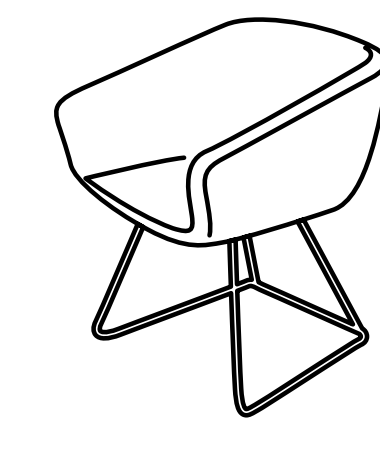

AA 5099
W62 · D56 · H79