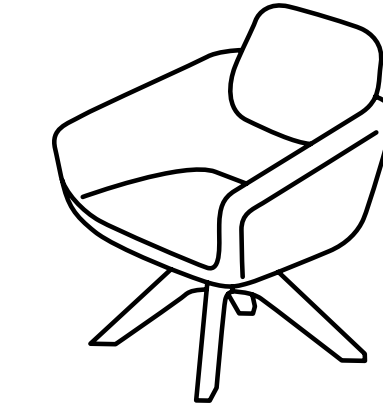

Arca

Orlandini Design

true

Creata dalla matita dello studio Orlandini Design, Arca rappresenta una declinazione completa del concetto di poltrona per spazi attesa e lounge, proponendosi in 3 differenti altezze di schienale abbinabili a numerose tipologie di basamenti, tra cui la nuova base in legno a dondolo. La versione standard con schienale basso è ideale per ambienti attesa veloci, o per grandi meeting rooms, mentre la variante con schienalino aggiunto dona maggiore importanza e comfort alla seduta. Arca trova infine la sua declinazione più caratterizzante con lo schienale alto, avvolgente, ma non invadente, per una pausa in completo relax. Arca ricalca alla perfezione l'attuale concetto di "Smart Lounge", in cui l'attesa diventa un momento di riflessione, lavoro o semplice relax sul web; tutte le versioni di Arca sono pertanto accessoriabili con una tavoletta di appoggio, dalle dimensioni generose, installata su un meccanismo di rotazione.

Coming from Studio Orlandini's inspiration, Arca defines a new concept of armchair for lounges and waiting areas, available in 3 backrest heights, which can be combined to many base typologies. The standard option, with low backrest, is ideal for quick waiting areas, large meeting rooms, while the medium back option, with backrest cushion, gives more prestige and comfort to the armchair. The High version gives the unique touch of design to this collection, with its embracing backrest for a break of full relax. Arca perfectly traces the new concept of "Smart Lounge", where waiting moments become great occasions for reflection, working or relaxing on the web; all versions of Arca can indeed be equipped with a large writing tablet, swivel around the arm.

true

VARIANTS
Varianti

AA 9099
W76 · D78 · H123

AA 909R
W76 · D95 · H117

AA 8090
W76 · D73 · H88

AA 8099
W76 · D73 · H88

AL 7090
W76 · D70 · H73

AA 709S
W76 · D70 · H73