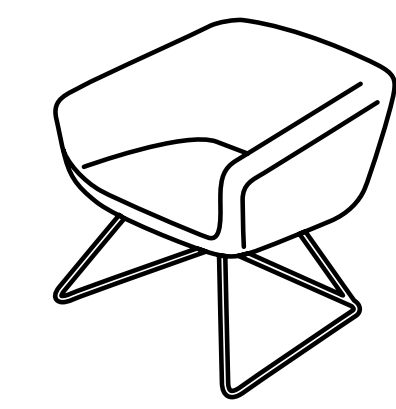

Arca

Orlandini Design

true

Creata dalla matita dello studio Orlandini Design, Arca rappresenta una declinazione completa del concetto di poltrona per spazi attesa e lounge, proponendosi in 3 differenti altezze di schienale abbinabili a numerose tipologie di basamenti, tra cui la nuova base in legno a dondolo. La versione standard con schienale basso è ideale per ambienti attesa veloci, o per grandi meeting rooms, mentre la variante con schienalino aggiunto dona maggiore importanza e comfort alla seduta. Arca trova infine la sua declinazione più caratterizzante con lo schienale alto, avvolgente, ma non invadente, per una pausa in completo relax. Arca ricalca alla perfezione l'attuale concetto di "Smart Lounge", in cui l'attesa diventa un momento di riflessione, lavoro o semplice relax sul web; tutte le versioni di Arca sono pertanto accessoriabili con una tavoletta di appoggio, dalle dimensioni generose, installata su un meccanismo di rotazione.

Coming from Studio Orlandini's inspiration, Arca defines a new concept of armchair for lounges and waiting areas, available in 3 backrest heights, which can be combined to many base typologies. The standard option, with low backrest, is ideal for quick waiting areas, large meeting rooms, while the medium back option, with backrest cushion, gives more prestige and comfort to the armchair. The High version gives the unique touch of design to this collection, with its embracing backrest for a break of full relax. Arca perfectly traces the new concept of "Smart Lounge", where waiting moments become great occasions for reflection, working or relaxing on the web; all versions of Arca can indeed be equipped with a large writing tablet, swivel around the arm.

true

VARIANTS
Varianti

AA 9099
W76 · D78 · H123

AA 909R
W76 · D95 · H117

AA 8090
W76 · D73 · H88

AA 8099
W76 · D73 · H88

AL 7090
W76 · D70 · H73

AA 709S
W76 · D70 · H73