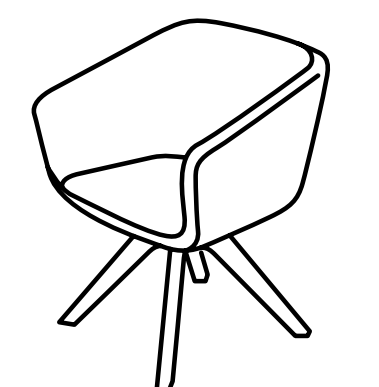

AA 4094
W56 · D54 · H71