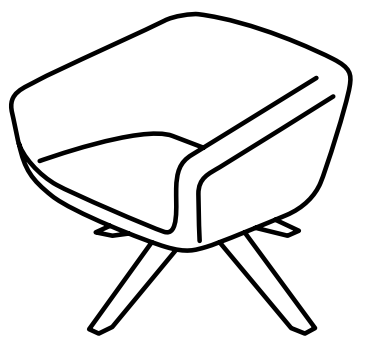

Arca

Orlandini Design

true

Creata dalla matita dello studio Orlandini Design, Arca rappresenta una declinazione completa del concetto di poltrona per spazi attesa e lounge, proponendosi in 3 differenti altezze di schienale abbinabili a numerose tipologie di basamenti, tra cui la nuova base in legno a dondolo. La versione standard con schienale basso è ideale per ambienti attesa veloci, o per grandi meeting rooms, mentre la variante con schienalino aggiunto dona maggiore importanza e comfort alla seduta. Arca trova infine la sua declinazione più caratterizzante con lo schienale alto, avvolgente, ma non invadente, per una pausa in completo relax. Arca ricalca alla perfezione l'attuale concetto di "Smart Lounge", in cui l'attesa diventa un momento di riflessione, lavoro o semplice relax sul web; tutte le versioni di Arca sono pertanto accessoriabili con una tavoletta di appoggio, dalle dimensioni generose, installata su un meccanismo di rotazione.

Coming from Studio Orlandini's inspiration, Arca defines a new concept of armchair for lounges and waiting areas, available in 3 backrest heights, which can be combined to many base typologies. The standard option, with low backrest, is ideal for quick waiting areas, large meeting rooms, while the medium back option, with backrest cushion, gives more prestige and comfort to the armchair. The High version gives the unique touch of design to this collection, with its embracing backrest for a break of full relax. Arca perfectly traces the new concept of "Smart Lounge", where waiting moments become great occasions for reflection, working or relaxing on the web; all versions of Arca can indeed be equipped with a large writing tablet, swivel around the arm.

true

VARIANTS
Varianti

AA 9099
W76 · D78 · H123

AA 909R
W76 · D95 · H117

AA 8090
W76 · D73 · H88

AA 8099
W76 · D73 · H88

AL 7090
W76 · D70 · H73

AA 709S
W76 · D70 · H73