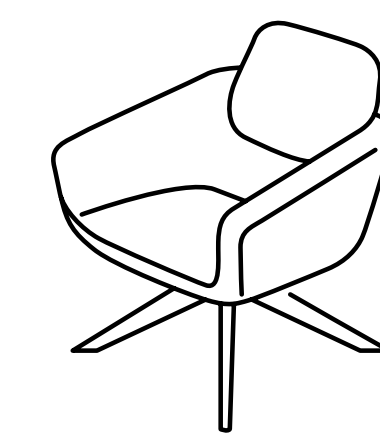

Arca

Orlandini Design

true

Creata dalla matita dello studio Orlandini Design, Arca rappresenta una declinazione completa del concetto di poltrona per spazi attesa e lounge, proponendosi in 3 differenti altezze di schienale abbinabili a numerose tipologie di basamenti, tra cui la nuova base in legno a dondolo. La versione standard con schienale basso è ideale per ambienti attesa veloci, o per grandi meeting rooms, mentre la variante con schienalino aggiunto dona maggiore importanza e comfort alla seduta. Arca trova infine la sua declinazione più caratterizzante con lo schienale alto, avvolgente, ma non invadente, per una pausa in completo relax. Arca ricalca alla perfezione l'attuale concetto di "Smart Lounge", in cui l'attesa diventa un momento di riflessione, lavoro o semplice relax sul web; tutte le versioni di Arca sono pertanto accessoriabili con una tavoletta di appoggio, dalle dimensioni generose, installata su un meccanismo di rotazione.

Coming from Studio Orlandini's inspiration, Arca defines a new concept of armchair for lounges and waiting areas, available in 3 backrest heights, which can be combined to many base typologies. The standard option, with low backrest, is ideal for quick waiting areas, large meeting rooms, while the medium back option, with backrest cushion, gives more prestige and comfort to the armchair. The High version gives the unique touch of design to this collection, with its embracing backrest for a break of full relax. Arca perfectly traces the new concept of "Smart Lounge", where waiting moments become great occasions for reflection, working or relaxing on the web; all versions of Arca can indeed be equipped with a large writing tablet, swivel around the arm.

true

VARIANTS
Varianti

AA 9099
W76 · D78 · H123

AA 909R
W76 · D95 · H117

AA 8090
W76 · D73 · H88

AA 8099
W76 · D73 · H88

AL 7090
W76 · D70 · H73

AA 709S
W76 · D70 · H73