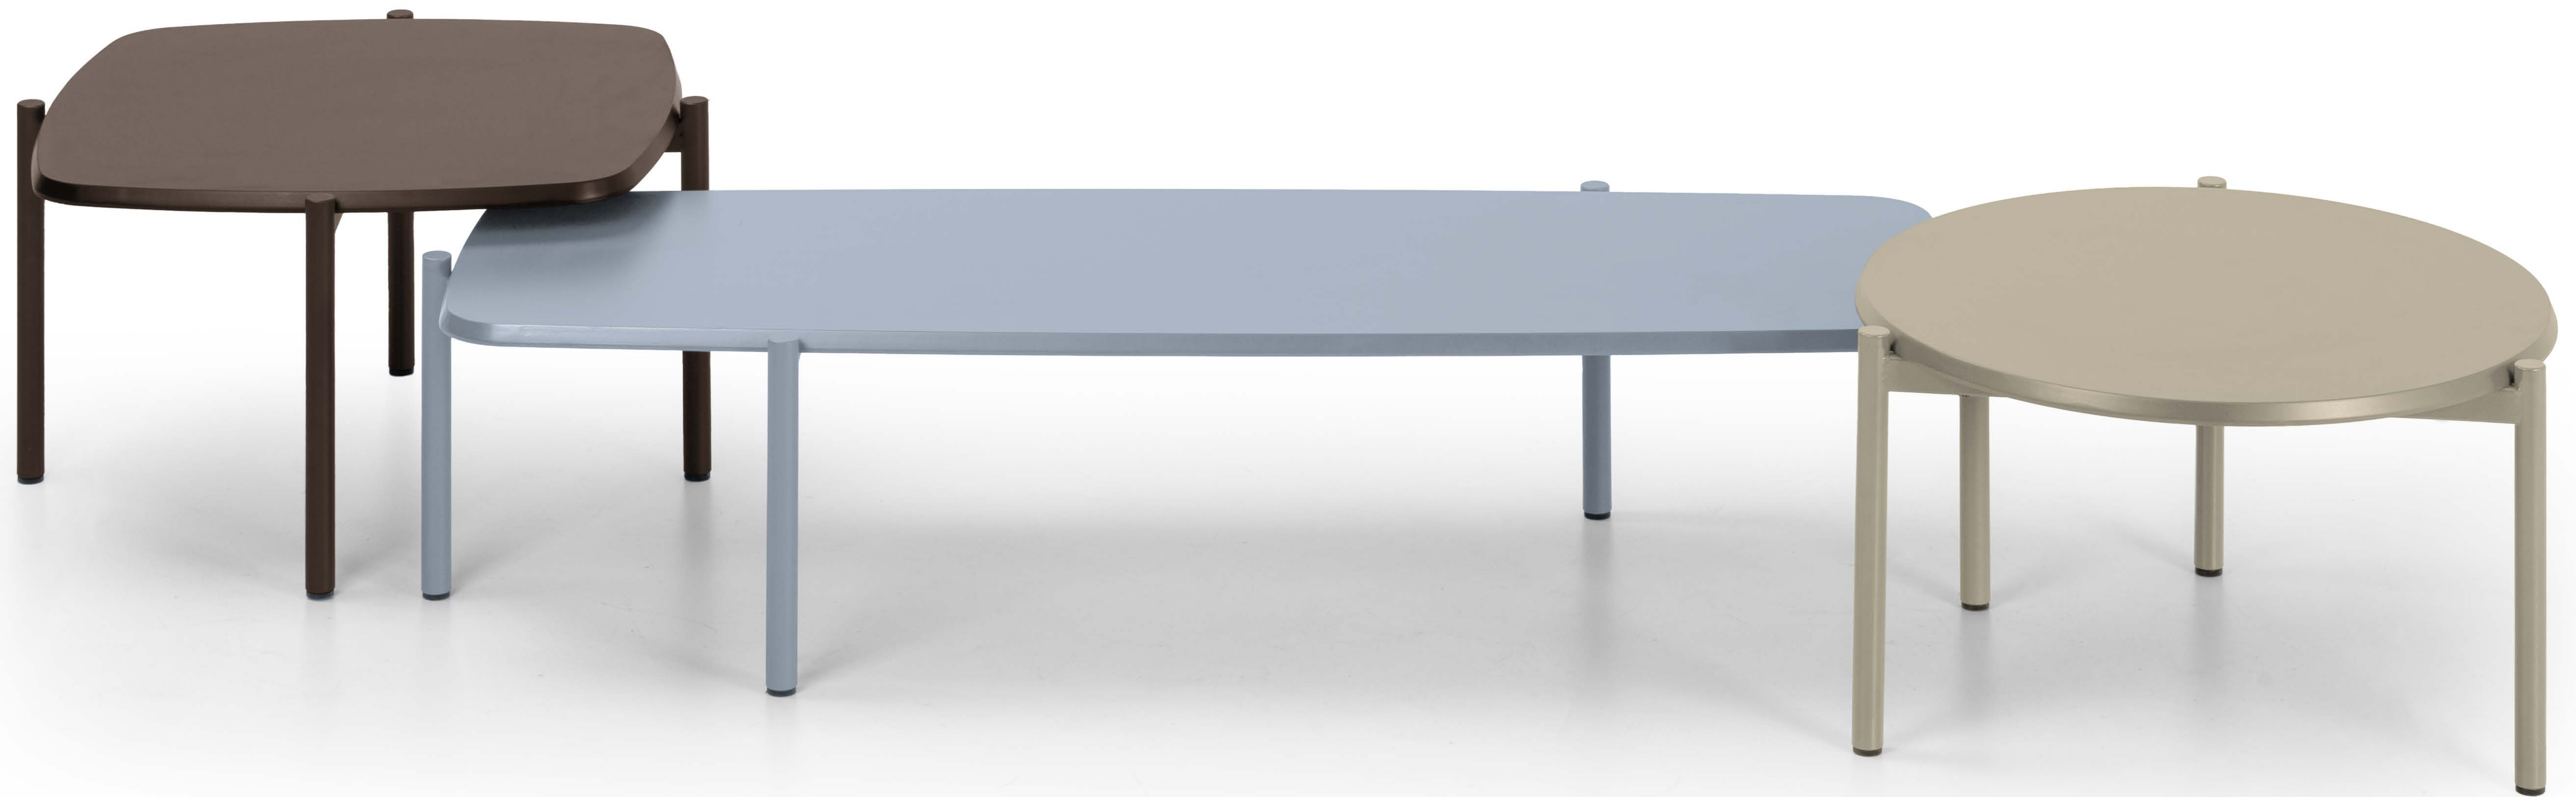

Blade Coffee

Parisotto+Formenton

true

The new coffee tables derive from the Blade family, with which they share the great formal lightness and the marked bevel of the top that lightens the perception of its shape. Stackable and modular, low and compact, linear and precious, they are versatile as side tables, complementary, service tables, from home to office.

The collection of lacquered MDF tops is further embellished by the variants in Aplì green, Verona red and Carrara white marble.

I nuovi coffee table nascono dalla famiglia Blade, con cui condividono la grande leggerezza formale e lo smusso marcato del piano che alleggerisce la percezione delle sue forme. Sovrapponibili e componibili, bassi e compatti, lineari e preziosi, sono versatili come tavolini d'appoggio, di complemento, di servizio, dalla casa all'ufficio.

La collezione di piani in MDF laccato è ulteriormente impreziosita dalle varianti in marmo verde Aplì, rosso Verona e bianco Carrara.

VARIANTS
Varianti

BL 60SQ
W66 · D66 · H37

BL 60RO
Ø60 · H37

BL 13537RE
W141 · D50 · H37

BL 13530RE
W141 · D50 · H30