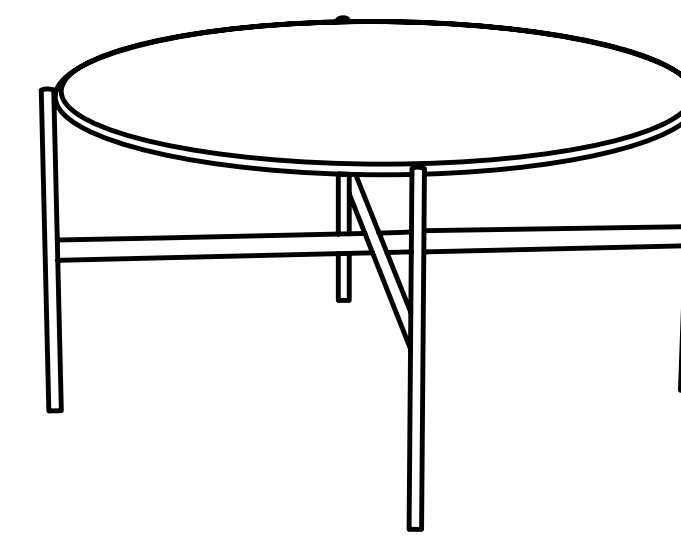

Blade

Parisotto+Formenton

true

Blade is a versatile table system with various tabletop options and finishes to suit both personal and professional settings, complemented by a modular cabinet, which carries the same lightness, practicality, and archetypal language of the collection. Blade is defined by a very light appeal and a smooth top in solid wood or black varnished glass with a soft shape and edges. The profile looks natural, thin and sharp at the same time; this creates an apparent contrast between the massif look of the material and its thin shape. The supporting structure in varnished metal, generated by the very same search for lightness, is inspired by traditional operative drawing and work tables.

Blade è un sistema di tavoli versatile con diverse opzioni di piani e finiture per ambienti domestici o professionali, completato da un cabinet modulare che trasmette la stessa leggerezza, praticità e linguaggio archetipico della collezione. Blade è definito da un'estetica molto leggera e da un piano liscio in legno massello o vetro laccato nero. Il profilo appare naturale, sottile e tagliente allo stesso tempo; questo crea un apparente contrasto tra l'aspetto massiccio del materiale e la sua forma sottile. La struttura portante in metallo verniciato, frutto della stessa ricerca di leggerezza, si ispira al tradizionale tavolo da disegno e da lavoro.

VARIANTS
Varianti

BL 160
Ø160 · H74

BL 360
W360 · D125 · H74

BL 240
W240 · D105 · H74

BL 280
W280 · D105 · H74

true

True Design s.r.l.

Via Leonardo Da Vinci 2 - 35040 Sant'Elena (PD) Italy
Tel. +39 0429 692483 - info@truedesign.it - www.truedesign.it