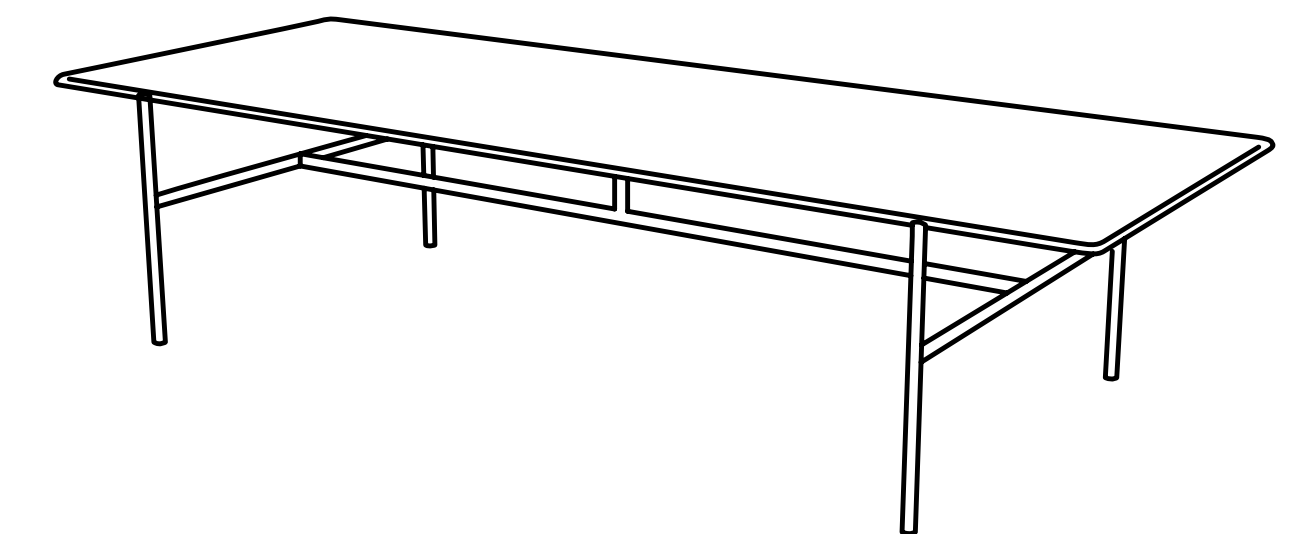

BL 280
W280 · D105 · H74