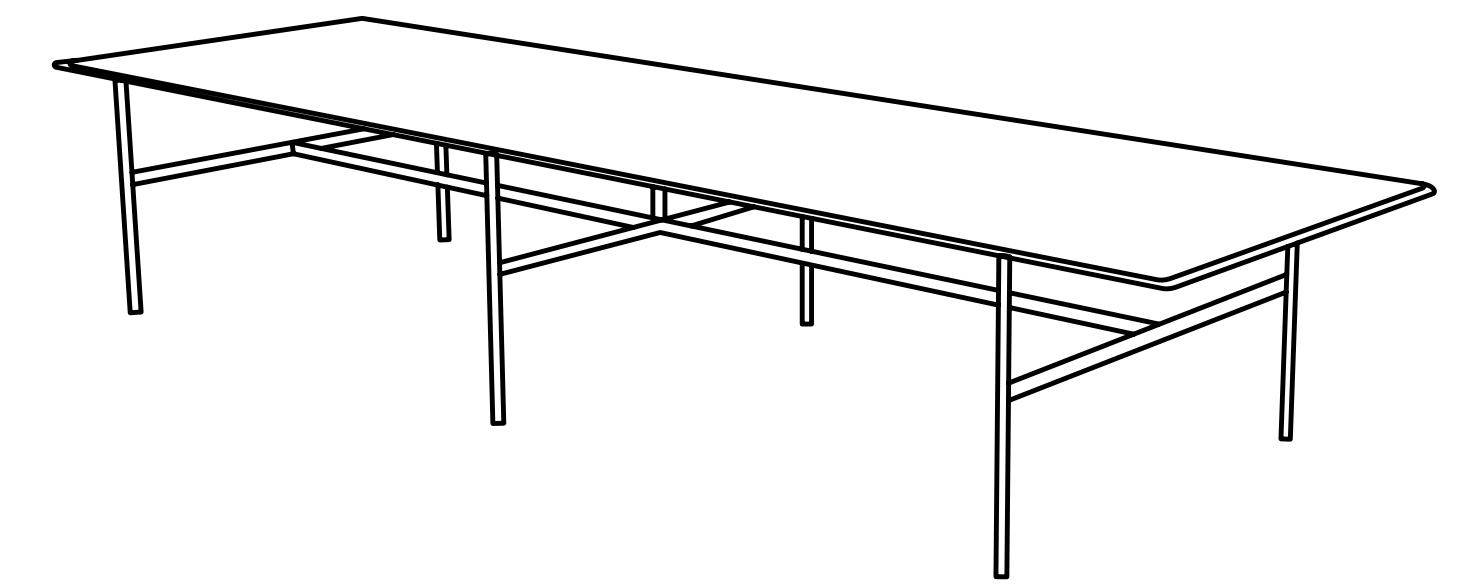

Blade

Parisotto+Formenton

true

Blade is a versatile table system with various tabletop options and finishes to suit both personal and professional settings, complemented by a modular cabinet, which carries the same lightness, practicality, and archetypal language of the collection. Blade is defined by a very light appeal and a smooth top in solid wood or black varnished glass with a soft shape and edges. The profile looks natural, thin and sharp at the same time; this creates an apparent contrast between the massif look of the material and its thin shape. The supporting structure in varnished metal, generated by the very same search for lightness, is inspired by traditional operative drawing and work tables.

Blade è un sistema di tavoli versatile con diverse opzioni di piani e finiture per ambienti domestici o professionali, completato da un cabinet modulare che trasmette la stessa leggerezza, praticità e linguaggio archetipico della collezione. Blade è definito da un'estetica molto leggera e da un piano liscio in legno massello o vetro laccato nero. Il profilo appare naturale, sottile e tagliente allo stesso tempo; questo crea un apparente contrasto tra l'aspetto massiccio del materiale e la sua forma sottile. La struttura portante in metallo verniciato, frutto della stessa ricerca di leggerezza, si ispira al tradizionale tavolo da disegno e da lavoro.

VARIANTS
Varianti

BL 160
Ø160 · H74

BL 360
W360 · D125 · H74

BL 240
W240 · D105 · H74

BL 280
W280 · D105 · H74

true

True Design s.r.l.

Via Leonardo Da Vinci 2 - 35040 Sant'Elena (PD) Italy
Tel. +39 0429 692483 - info@truedesign.it - www.truedesign.it