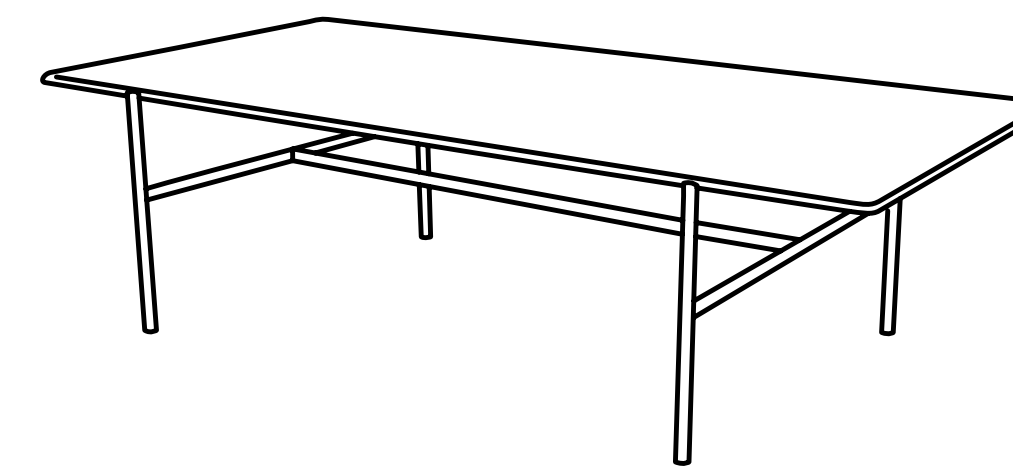

Blade

Parisotto+Formenton

true

Blade is a versatile table system with various tabletop options and finishes to suit both personal and professional settings, complemented by a modular cabinet, which carries the same lightness, practicality, and archetypal language of the collection. Blade is defined by a very light appeal and a smooth top in solid wood or black varnished glass with a soft shape and edges. The profile looks natural, thin and sharp at the same time; this creates an apparent contrast between the massif look of the material and its thin shape. The supporting structure in varnished metal, generated by the very same search for lightness, is inspired by traditional operative drawing and work tables.

Blade è un sistema di tavoli versatile con diverse opzioni di piani e finiture per ambienti domestici o professionali, completato da un cabinet modulare che trasmette la stessa leggerezza, praticità e linguaggio archetipico della collezione. Blade è definito da un'estetica molto leggera e da un piano liscio in legno massello o vetro laccato nero. Il profilo appare naturale, sottile e tagliente allo stesso tempo; questo crea un apparente contrasto tra l'aspetto massiccio del materiale e la sua forma sottile. La struttura portante in metallo verniciato, frutto della stessa ricerca di leggerezza, si ispira al tradizionale tavolo da disegno e da lavoro.

VARIANTS
Varianti

BL 160
Ø160 · H74

BL 360
W360 · D125 · H74

BL 240
W240 · D105 · H74

BL 280
W280 · D105 · H74

true

True Design s.r.l.

Via Leonardo Da Vinci 2 - 35040 Sant'Elena (PD) Italy
Tel. +39 0429 692483 - info@truedesign.it - www.truedesign.it