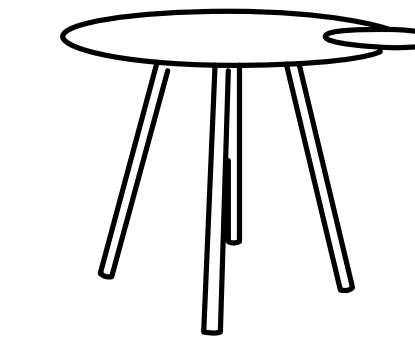

# Cloud

Favaretto & Partners

true

Two round tops of different diameters and three laser-cut steel legs make up the Cloud coffee table. The cloud shape allows you to create always different configurations with multiple functions. Available in two possible heights, and now also in the new four-leg high version, it stands out for its simplicity, clean lines and great flexibility of use. It fits perfectly in different contexts: contract, home and office.

Due piani tondi di diverso diametro e tre gambe in acciaio tagliate al laser, compongono il tavolino Cloud. La forma a nuvola permette di creare configurazioni sempre diverse con molteplici funzioni. Proposto in due possibili altezze, e ora anche nella nuova variante alta a quattro gambe, si distingue per semplicità, pulizia delle linee e grande flessibilità d'uso. Si inserisce perfettamente in contesti diversi: contract, casa e ufficio.

VARIANTS  
Varianti

**CL T30L**  
W62 · D52 · H43

**CL T24H**  
W50 · D42 · H63

**CL 7074**  
W79 · D70 · H73

**CL 9074**  
W101 · D90 · H73

**true**

**True Design s.r.l.**

Via Leonardo Da Vinci 2 - 35040 Sant'Elena (PD) Italy  
Tel. +39 0429 692483 - [info@truedesign.it](mailto:info@truedesign.it) - [www.truedesign.it](http://www.truedesign.it)