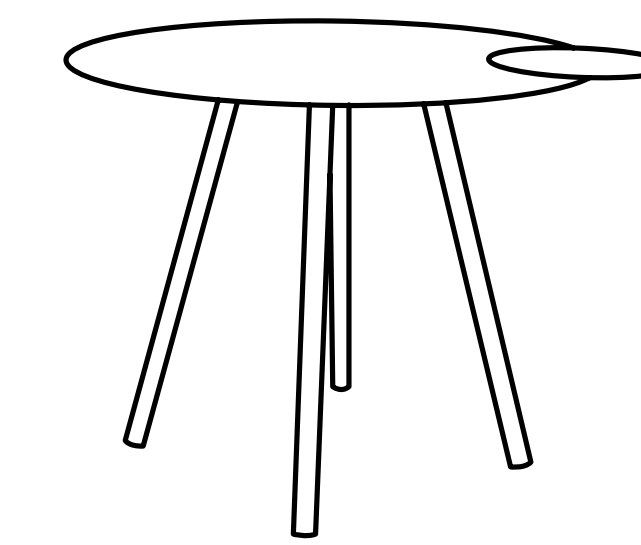

# Cloud

Favaretto & Partners

true

Two round tops of different diameters and three laser-cut steel legs make up the Cloud coffee table. The cloud shape allows you to create always different configurations with multiple functions. Available in two possible heights, and now also in the new four-leg high version, it stands out for its simplicity, clean lines and great flexibility of use. It fits perfectly in different contexts: contract, home and office.

Due piani tondi di diverso diametro e tre gambe in acciaio tagliate al laser, compongono il tavolino Cloud. La forma a nuvola permette di creare configurazioni sempre diverse con molteplici funzioni. Proposto in due possibili altezze, e ora anche nella nuova variante alta a quattro gambe, si distingue per semplicità, pulizia delle linee e grande flessibilità d'uso. Si inserisce perfettamente in contesti diversi: contract, casa e ufficio.

VARIANTS  
Varianti

**CL T30L**  
W62 · D52 · H43

**CL T24H**  
W50 · D42 · H63

**CL 7074**  
W79 · D70 · H73

**CL 9074**  
W101 · D90 · H73

**true**

**True Design s.r.l.**

Via Leonardo Da Vinci 2 - 35040 Sant'Elena (PD) Italy  
Tel. +39 0429 692483 - [info@truedesign.it](mailto:info@truedesign.it) - [www.truedesign.it](http://www.truedesign.it)