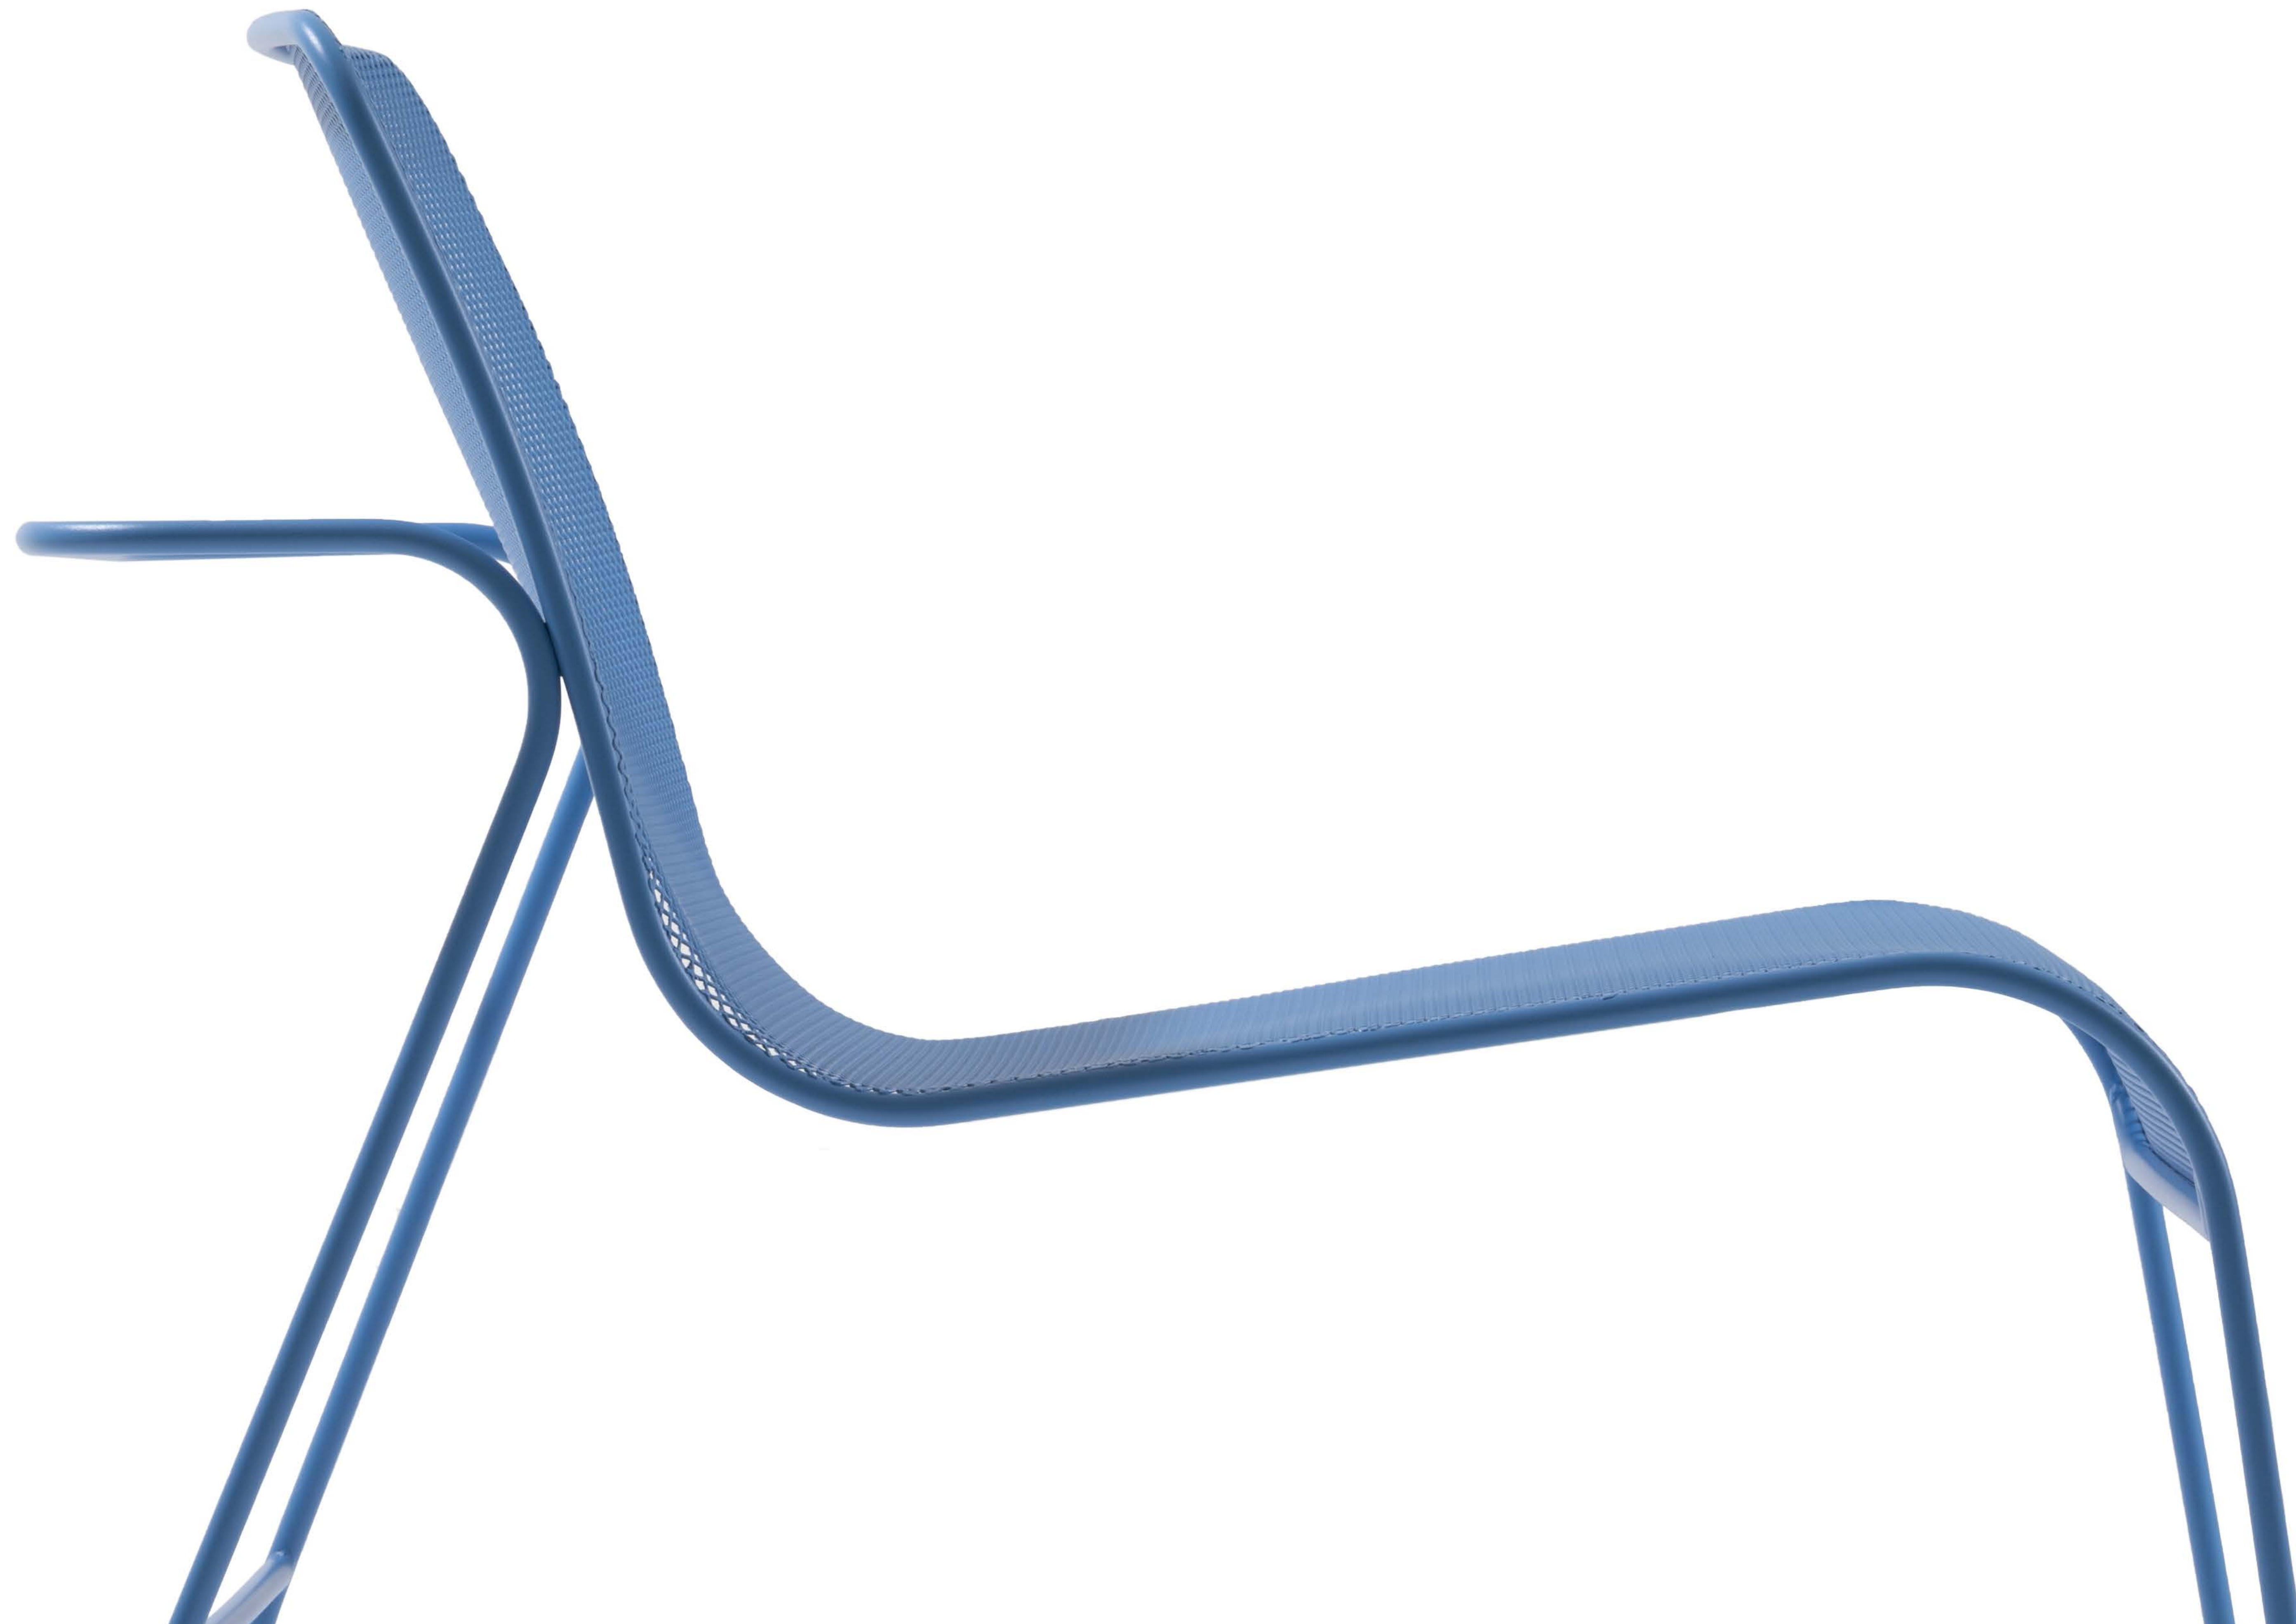

Flow Out

Defne Koz e Marco Susani

true

Born from a project by Defne Koz and Marco Susani, the design of this stool is shaped by a fluid and sinuous continuous line. Flow is a stool designed in three different heights to meet different ergonomic needs. On the backrest, the steel rod draws a handle that makes moving the seat quick and easy.

Nata da un disegno di Defne Koz e Marco Susani, la sagoma di questo sgabello è definita da una linea continua fluida e sinuosa. Flow è uno sgabello progettato in tre varianti di altezza per assecondare le diverse esigenze ergonomiche. Sullo schienale il tondino di acciaio disegna una maniglia che rende lo spostamento della seduta facile e veloce.

true

true

VARIANTS
Varianti

FL 1000
W54 · D63 · SH45 · TH76

FL 1000
W72 · D90 · SH40 · TH72

true

True Design s.r.l.

Via Leonardo Da Vinci 2 - 35040 Sant'Elena (PD) Italy
Tel. +39 0429 692483 - info@truedesign.it - www.truedesign.it