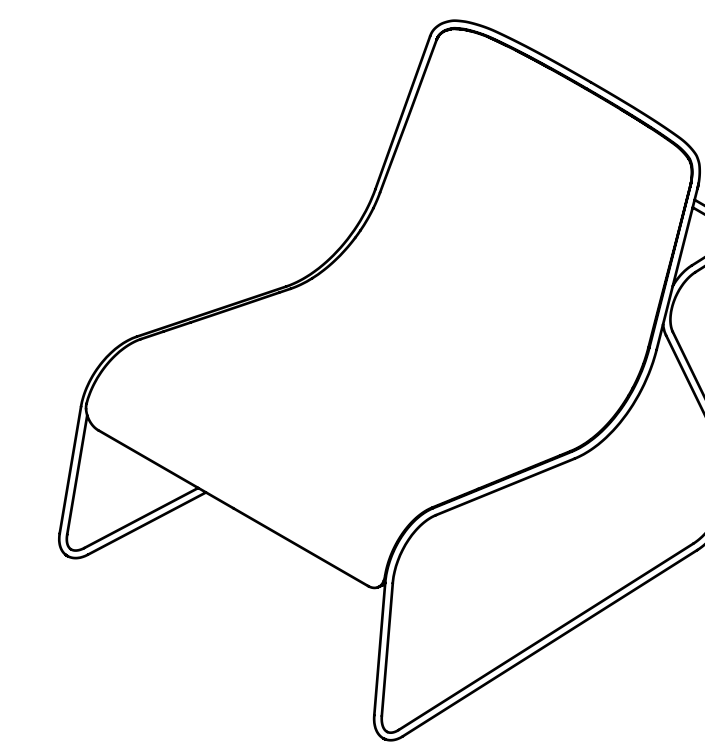

# Flow

Defne Koz e Marco Susani

**true**

Born from a project by Defne Koz and Marco Susani, the design of this stool is shaped by a fluid and sinuous continuous line. Flow is a stool designed in three different heights to meet different ergonomic needs. On the backrest, the steel rod draws a handle that makes moving the seat quick and easy.

Nata da un disegno di Defne Koz e Marco Susani, la sagoma di questo sgabello è definita da una linea continua fluida e sinuosa. Flow è uno sgabello progettato in tre varianti di altezza per assecondare le diverse esigenze ergonomiche. Sullo schienale il tondino di acciaio disegna una maniglia che rende lo spostamento della seduta facile e veloce.

true

VARIANTS  
Varianti

**FL 5505**  
W42 · D50 · SH 55 · TH68

**FL 6505**  
W43 · D52 · SH 65 · TH78

**FL 7505**  
W44 · D52 · SH 75 · TH88

**FL 1000**  
W72 · D90 · SH 40 · TH72

**true**

**True Design s.r.l.**