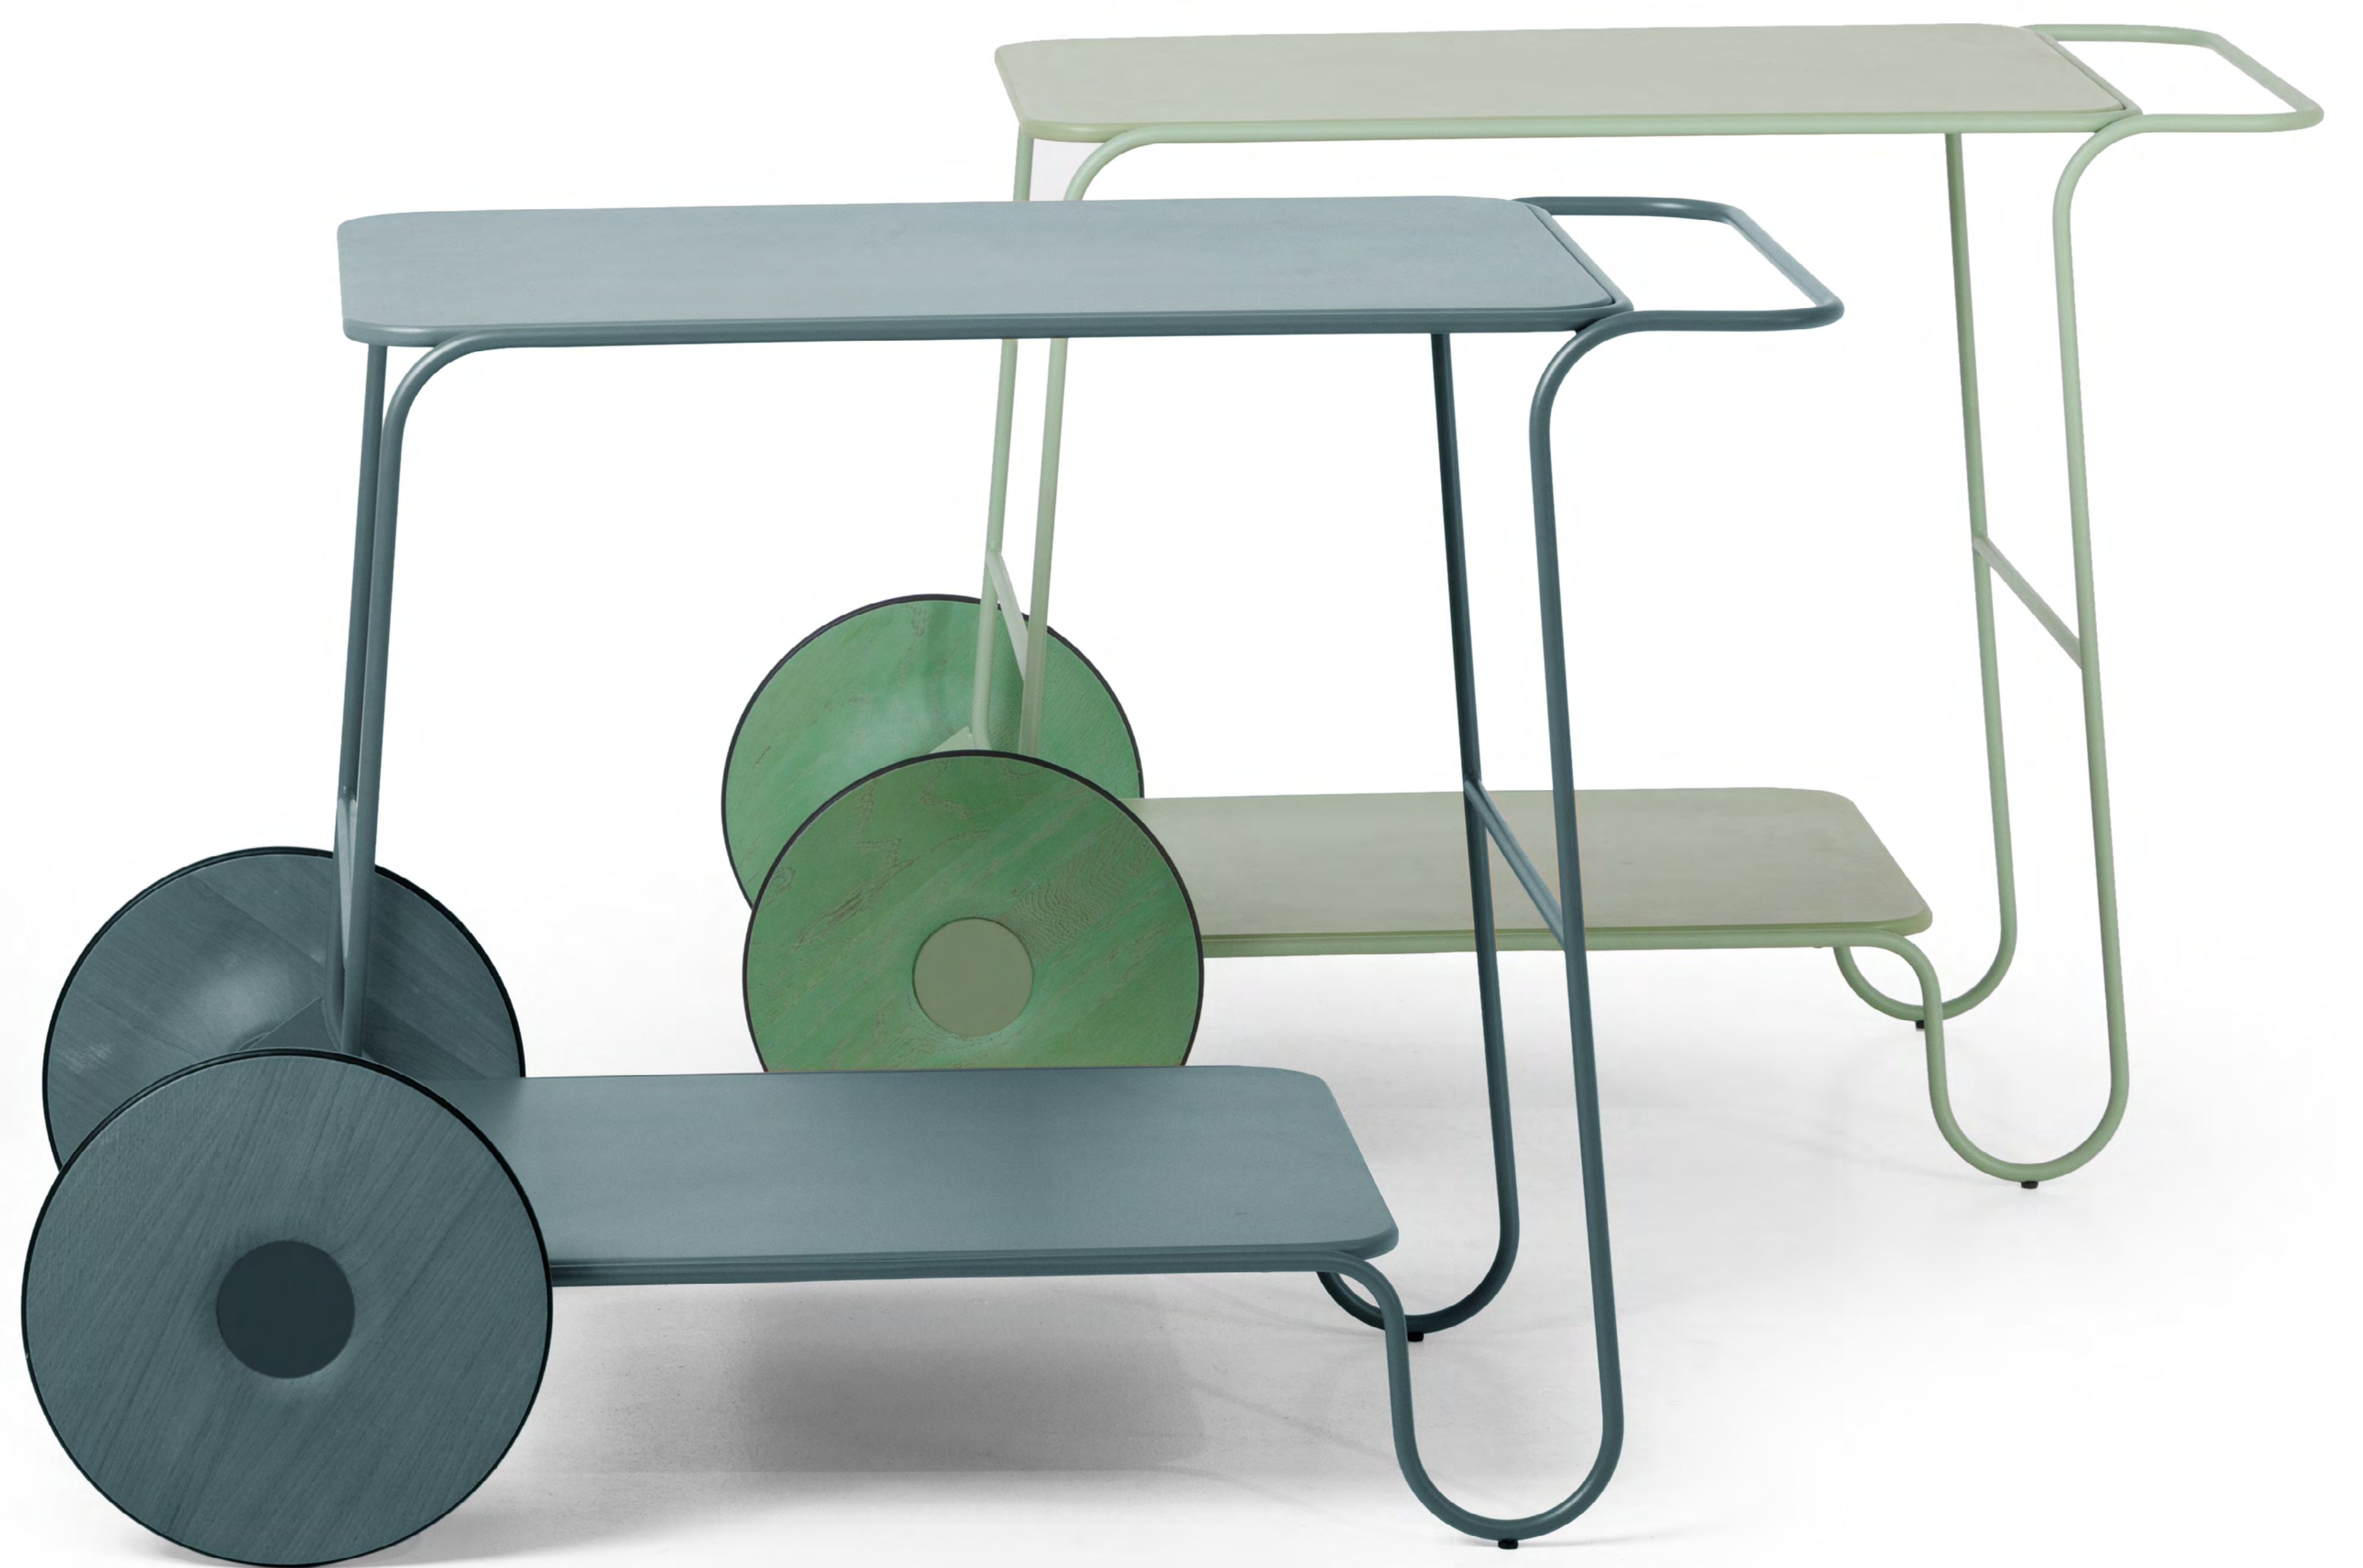

# Flow

Defne Koz e Marco Susani

**true**

Born from a project by Defne Koz and Marco Susani, the design of this stool is shaped by a fluid and sinuous continuous line. Flow is a stool designed in three different heights to meet different ergonomic needs. On the backrest, the steel rod draws a handle that makes moving the seat quick and easy.

Nata da un disegno di Defne Koz e Marco Susani, la sagoma di questo sgabello è definita da una linea continua fluida e sinuosa. Flow è uno sgabello progettato in tre varianti di altezza per assecondare le diverse esigenze ergonomiche. Sullo schienale il tondino di acciaio disegna una maniglia che rende lo spostamento della seduta facile e veloce.

true

VARIANTS  
Varianti

**FL 5505**  
W42 · D50 · SH 55 · TH68

**FL 6505**  
W43 · D52 · SH 65 · TH78

**FL 7505**  
W44 · D52 · SH 75 · TH88

**FL 1000**  
W72 · D90 · SH 40 · TH72

**true**

**True Design s.r.l.**