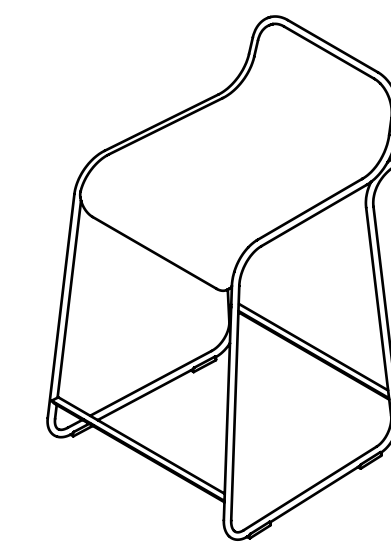

# Flow

Defne Koz e Marco Susani

**true**

Born from a project by Defne Koz and Marco Susani, the design of this stool is shaped by a fluid and sinuous continuous line. Flow is a stool designed in three different heights to meet different ergonomic needs. On the backrest, the steel rod draws a handle that makes moving the seat quick and easy.

Nata da un disegno di Defne Koz e Marco Susani, la sagoma di questo sgabello è definita da una linea continua fluida e sinuosa. Flow è uno sgabello progettato in tre varianti di altezza per assecondare le diverse esigenze ergonomiche. Sullo schienale il tondino di acciaio disegna una maniglia che rende lo spostamento della seduta facile e veloce.

true

VARIANTS  
Varianti

**FL 5505**  
W42 · D50 · SH 55 · TH68

**FL 6505**  
W43 · D52 · SH 65 · TH78

**FL 7505**  
W44 · D52 · SH 75 · TH88

**FL 1000**  
W72 · D90 · SH 40 · TH72

**true**

**True Design s.r.l.**