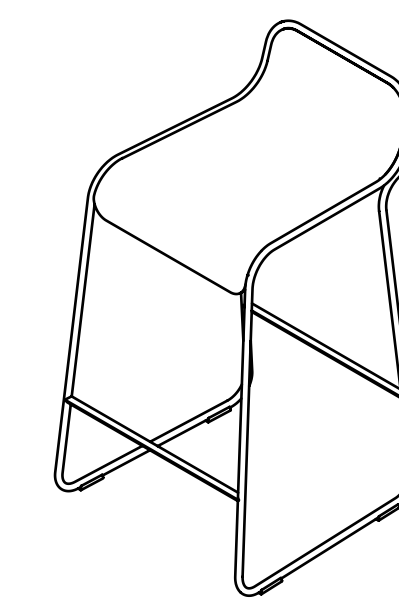

# Flow

Defne Koz e Marco Susani

**true**

Born from a project by Defne Koz and Marco Susani, the design of this stool is shaped by a fluid and sinuous continuous line. Flow is a stool designed in three different heights to meet different ergonomic needs. On the backrest, the steel rod draws a handle that makes moving the seat quick and easy.

Nata da un disegno di Defne Koz e Marco Susani, la sagoma di questo sgabello è definita da una linea continua fluida e sinuosa. Flow è uno sgabello progettato in tre varianti di altezza per assecondare le diverse esigenze ergonomiche. Sullo schienale il tondino di acciaio disegna una maniglia che rende lo spostamento della seduta facile e veloce.

true

VARIANTS  
Varianti

**FL 5505**  
W42 · D50 · SH 55 · TH68

**FL 6505**  
W43 · D52 · SH 65 · TH78

**FL 7505**  
W44 · D52 · SH 75 · TH88

**FL 1000**  
W72 · D90 · SH 40 · TH72

**true**

**True Design s.r.l.**