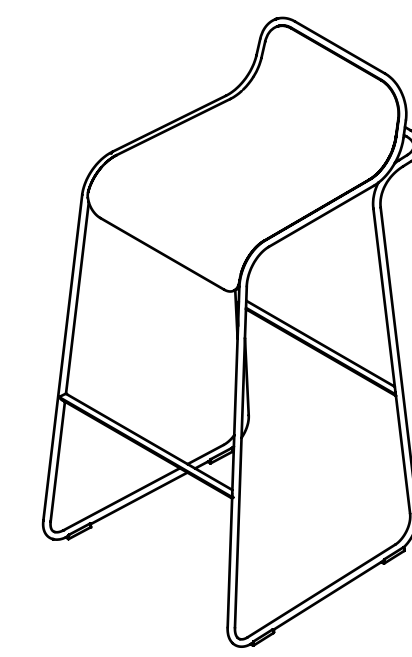

# Flow

Defne Koz e Marco Susani

**true**

Born from a project by Defne Koz and Marco Susani, the design of this stool is shaped by a fluid and sinuous continuous line. Flow is a stool designed in three different heights to meet different ergonomic needs. On the backrest, the steel rod draws a handle that makes moving the seat quick and easy.

Nata da un disegno di Defne Koz e Marco Susani, la sagoma di questo sgabello è definita da una linea continua fluida e sinuosa. Flow è uno sgabello progettato in tre varianti di altezza per assecondare le diverse esigenze ergonomiche. Sullo schienale il tondino di acciaio disegna una maniglia che rende lo spostamento della seduta facile e veloce.

true

VARIANTS  
Varianti

**FL 5505**  
W42 · D50 · SH 55 · TH68

**FL 6505**  
W43 · D52 · SH 65 · TH78

**FL 7505**  
W44 · D52 · SH 75 · TH88

**FL 1000**  
W72 · D90 · SH 40 · TH72

**true**

**True Design s.r.l.**