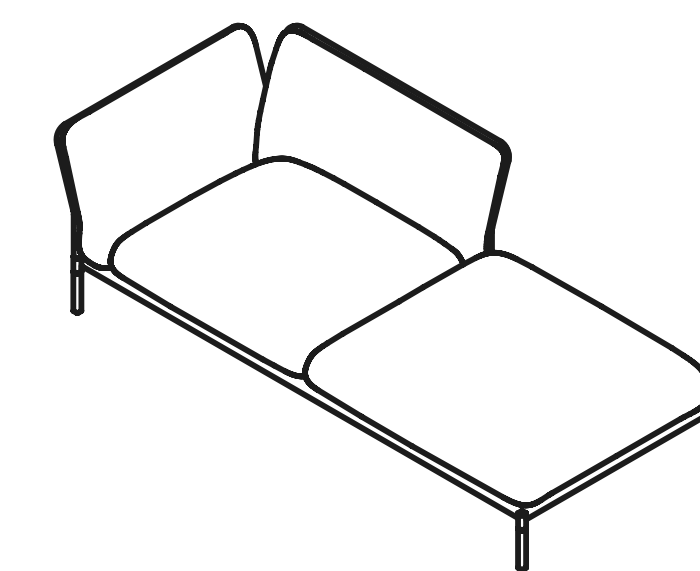

FO1P0L/L
W218 · D100 · H70