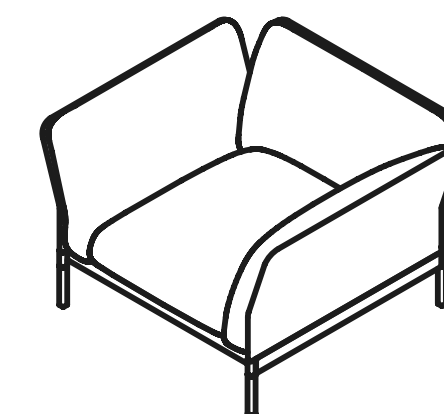

FO 100L
W108 · D100 · H70