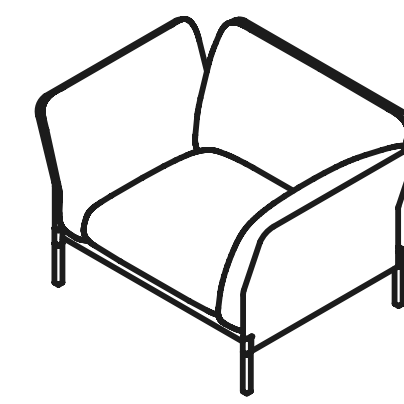

VARIANTS
Varianti

FO 1000
W108 · D82 · H70