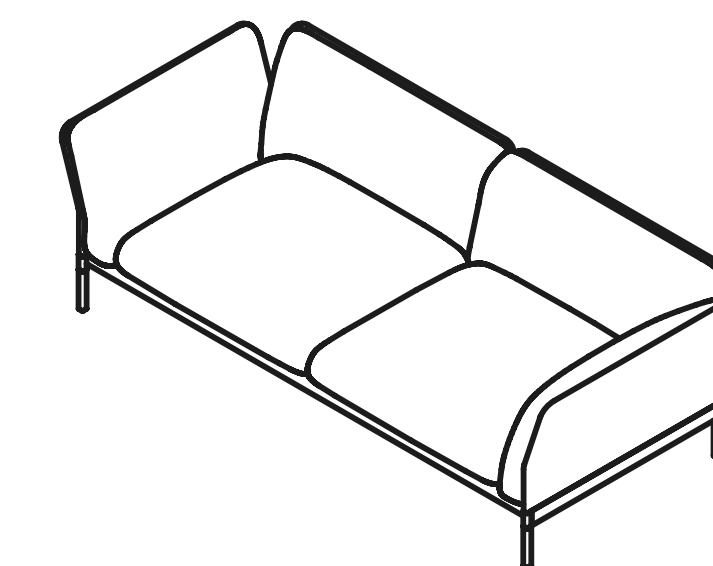

FO 200L
W228 · D100 · H70