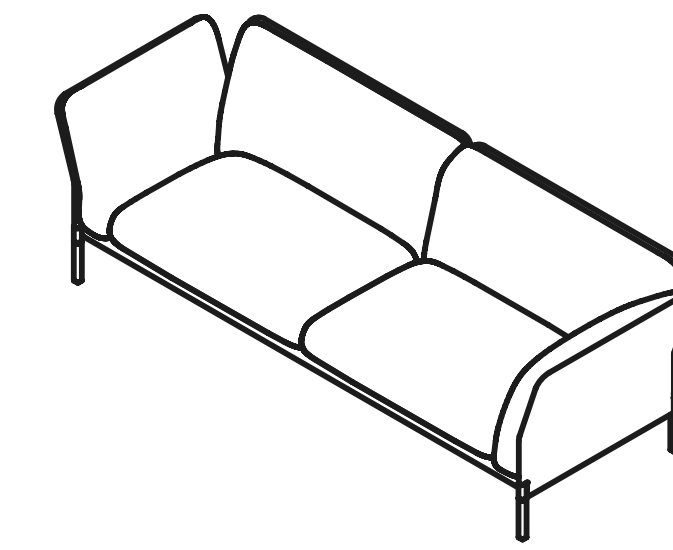

FO 2000
W228 · D82 · H70