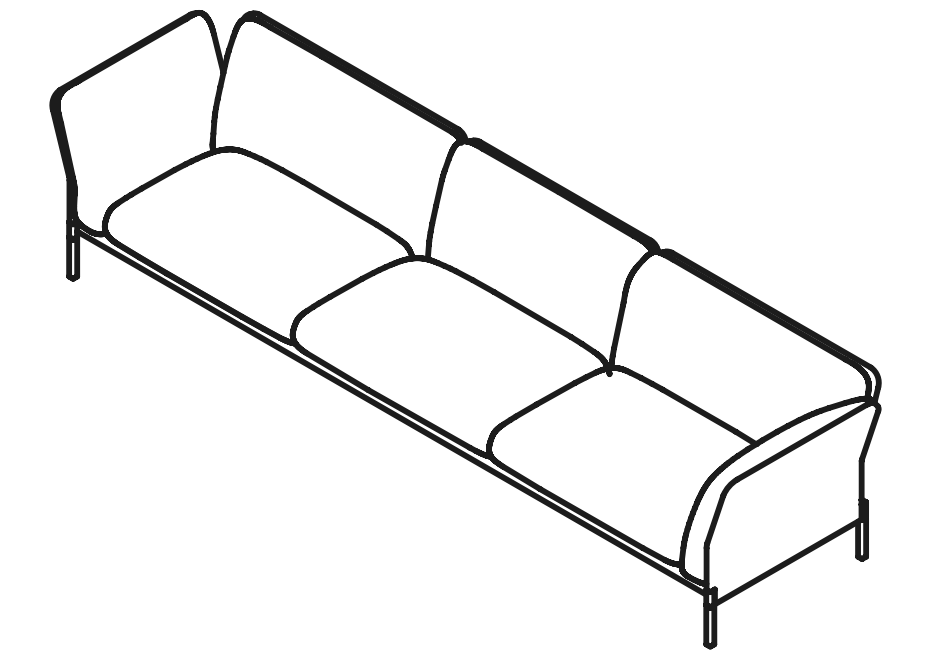

FO 3000
W318 · D82 · H70