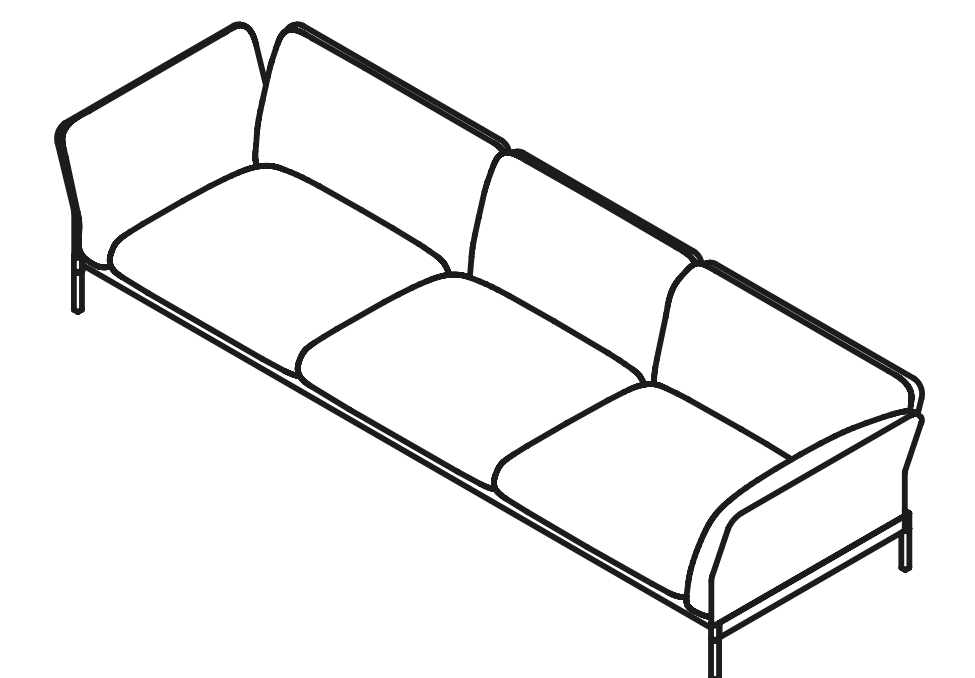

FO 300L
W318 · D100 · H70