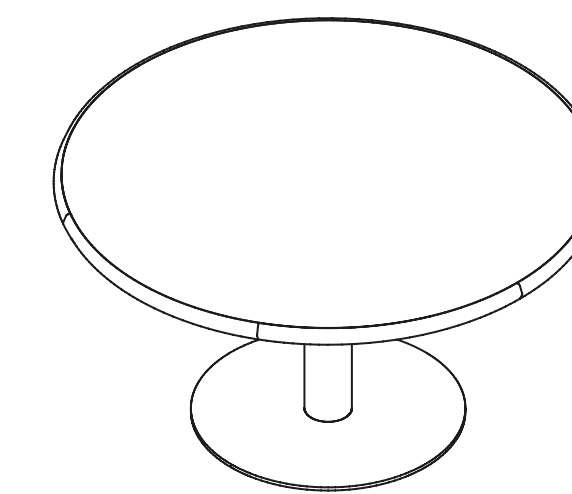

IS 140
W140 · D140 · H74