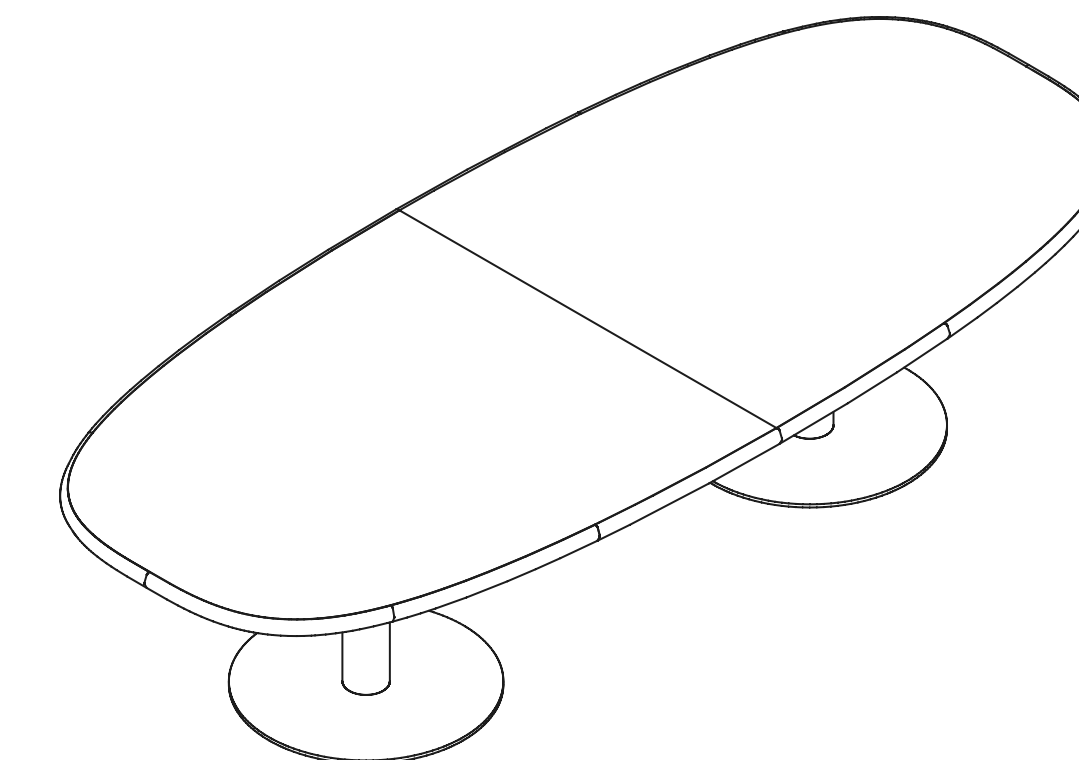

IS 320
W320 · D140 · H74