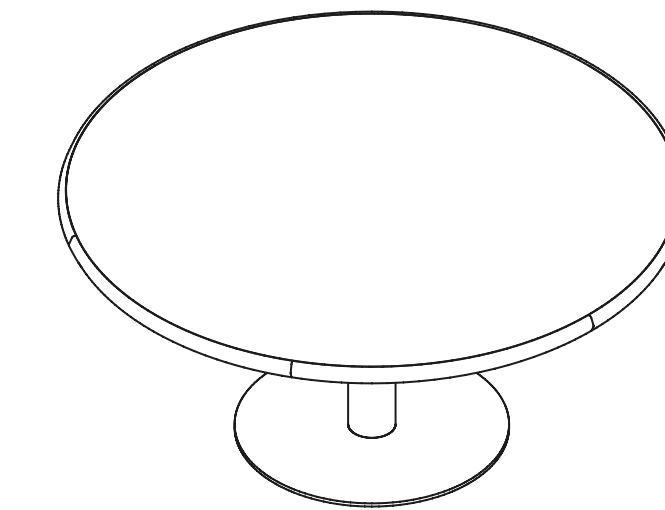

IS 160
W160 · D160 · H74