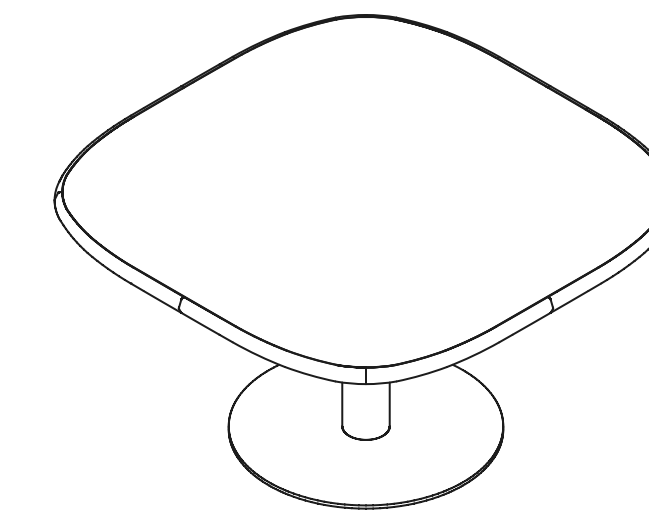

VARIANTS
Varianti

IS 135
W135 · D135 · H74