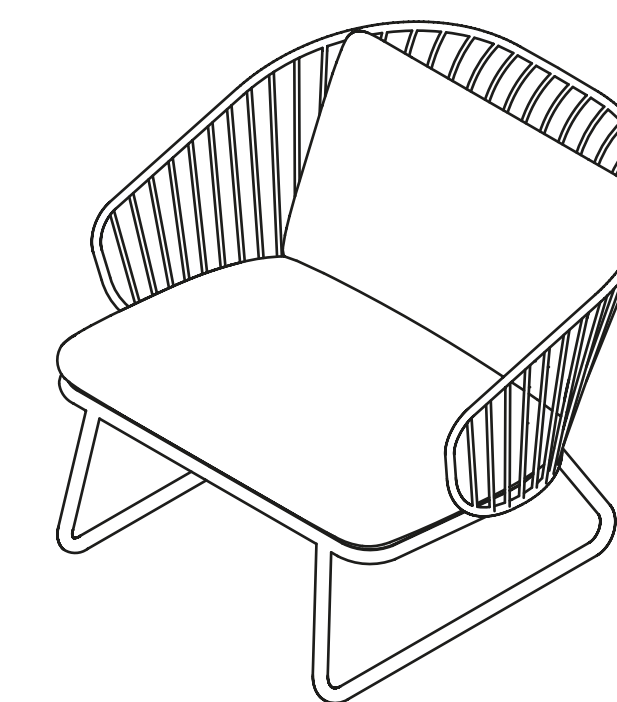

NT 1000 OUT
W86 · D88 · H73