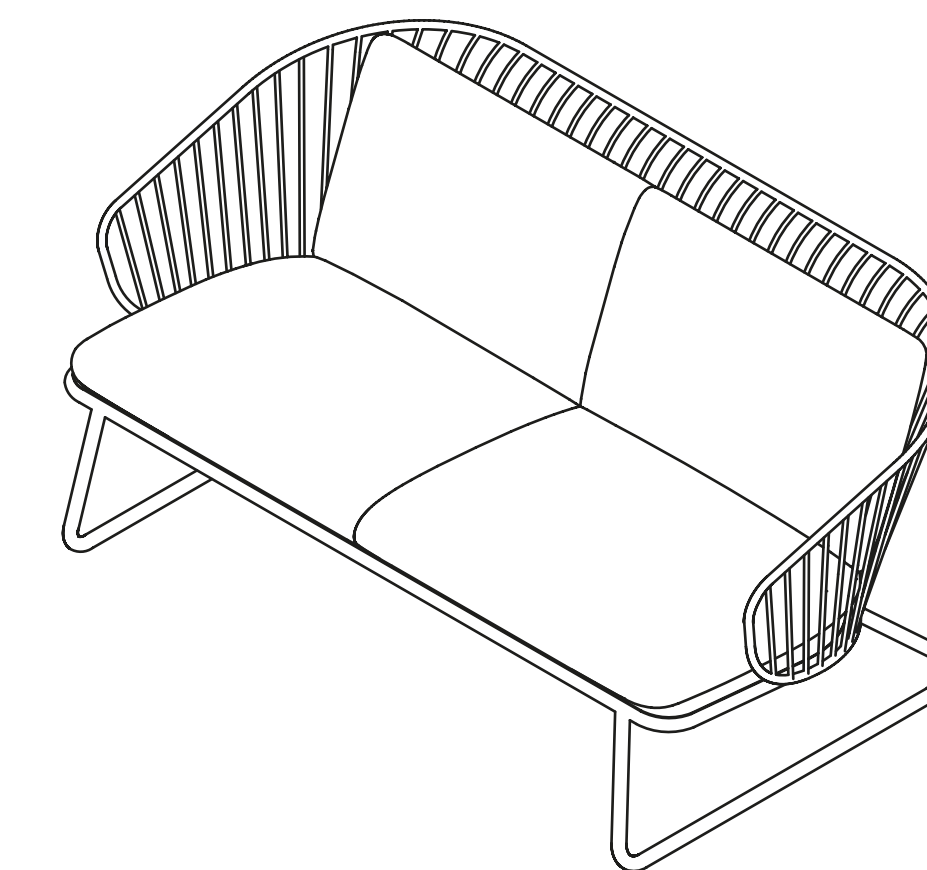

NT 2000 OUT
W155 · D88 · H73