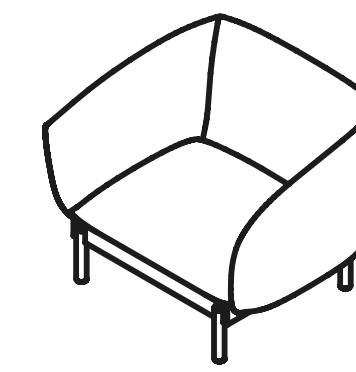

VARIANTS
Varianti

NT 1000
W100 · D76 · H73