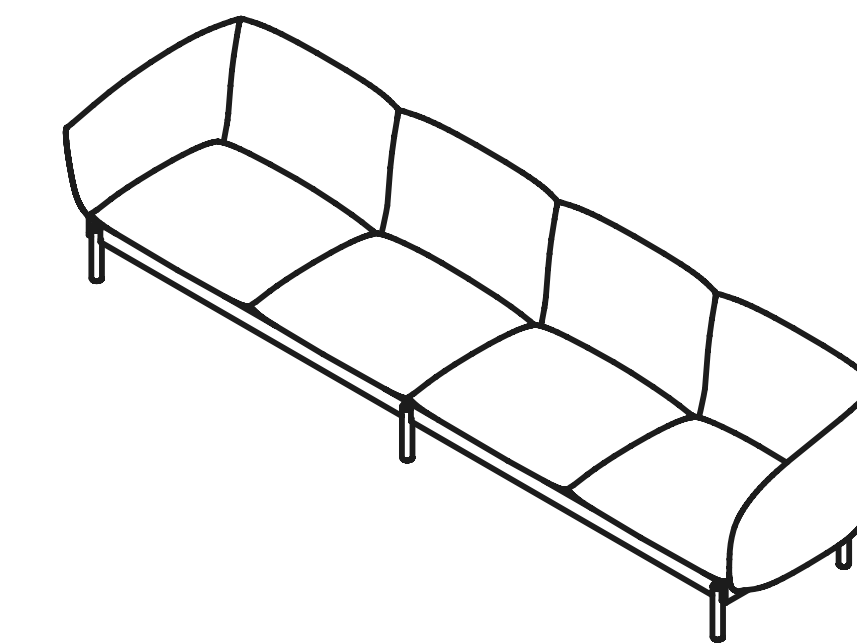

NT 4000
W324 · D76 · H73