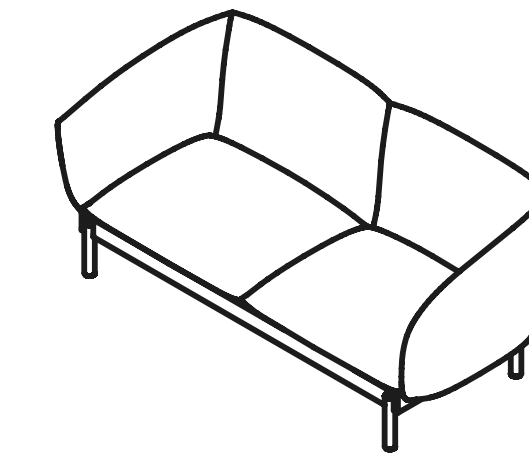

Not Sofa

E-ggs

true

Conceived as an horizontal and vertical combination of a series of iconic cushions, the Not Sofa was designed by E-ggs to be available in multiple versions and in two large families: contract and home. The contract version has 4 variants: a 2-seater sofa, an asymmetrical 3-seater sofa, a 4-seater sofa and an armchair; while the home version comes as a 3-seater sofa.

Concepito come l'insieme, orizzontale e verticale, di una serie di iconici cuscini, il divano Not sofa è stato progettato da E-ggs per declinarsi in molteplici varianti e in due grandi famiglie: quella contract e quella casa. La versione contract conta 4 varianti: divano 2 posti, divano 3 posti asimmetrico, divano 4 posti e poltrona; mentre la versione da casa nasce con il divano a 3 posti. La differenza tra le due varianti di modello è dettata per lo più da esigenze di fruizione diverse nei due ambiti: il divano domestico ha una profondità maggiore e schienale e braccioli arrivano a toccare a terra, mentre la versione contract è sollevata dal pavimento grazie ad una struttura metallica esile costituita da base e quattro gambe. In entrambi i casi il telaio è in ferro con cinghie; le imbottiture in gomma a densità variabile e le gambe in ferro con piedini regolabili. La famiglia Not Sofa, tra accoglienti morbidezze e funzionali dettagli strutturali, è l'emblematico esempio di come nel mondo True sia possibile declinare e incrociare le funzioni, sconfinando tra mondo domestico e non.

true

VARIANTS
Varianti

NT 1000
W100 · D76 · H73

NT 2000
W172 · D76 · H73

NT 3500
W222 · D76 · H73

NT 4000
W324 · D76 · H73

NT 300XL
W268 · D95 · H73

true