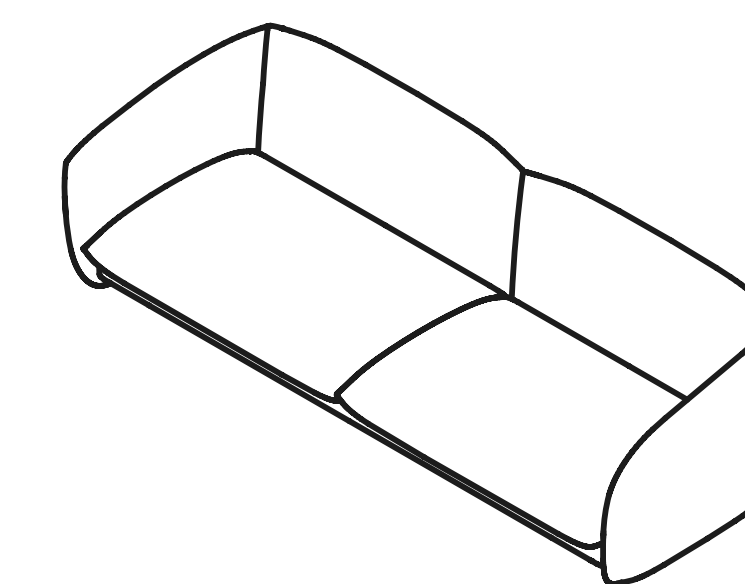

NT 300XL
W268 · D95 · H73