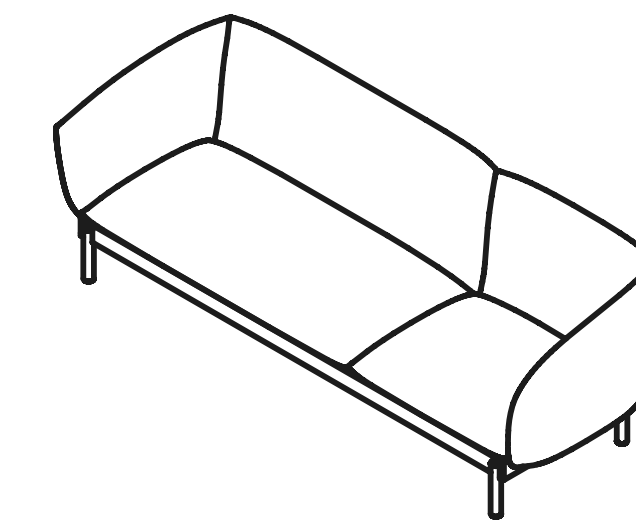

Not Sofa

E-ggs

true

Conceived as an horizontal and vertical combination of a series of iconic cushions, the Not Sofa was designed by E-ggs to be available in multiple versions and in two large families: contract and home. The contract version has 4 variants: a 2-seater sofa, an asymmetrical 3-seater sofa, a 4-seater sofa and an armchair; while the home version comes as a 3-seater sofa.

Concepito come l'insieme, orizzontale e verticale, di una serie di iconici cuscini, il divano Not sofa è stato progettato da E-ggs per declinarsi in molteplici varianti e in due grandi famiglie: quella contract e quella casa. La versione contract conta 4 varianti: divano 2 posti, divano 3 posti asimmetrico, divano 4 posti e poltrona; mentre la versione da casa nasce con il divano a 3 posti. La differenza tra le due varianti di modello è dettata per lo più da esigenze di fruizione diverse nei due ambiti: il divano domestico ha una profondità maggiore e schienale e braccioli arrivano a toccare a terra, mentre la versione contract è sollevata dal pavimento grazie ad una struttura metallica esile costituita da base e quattro gambe. In entrambi i casi il telaio è in ferro con cinghie; le imbottiture in gomma a densità variabile e le gambe in ferro con piedini regolabili. La famiglia Not Sofa, tra accoglienti morbidezze e funzionali dettagli strutturali, è l'emblematico esempio di come nel mondo True sia possibile declinare e incrociare le funzioni, sconfinando tra mondo domestico e non.

true

VARIANTS
Varianti

NT 1000
W100 · D76 · H73

NT 2000
W172 · D76 · H73

NT 3500
W222 · D76 · H73

NT 4000
W324 · D76 · H73

NT 300XL
W268 · D95 · H73

true