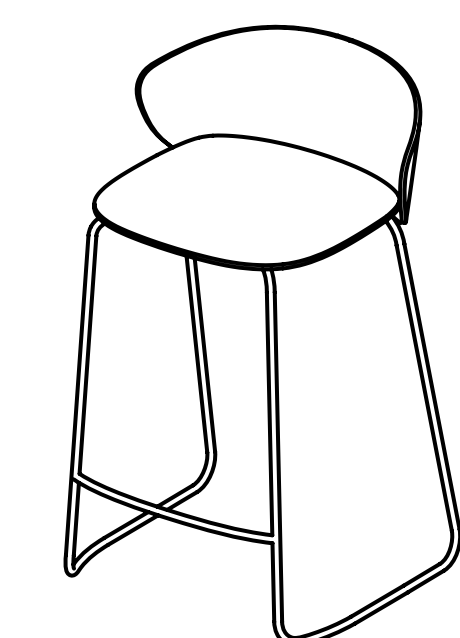

# Not Wood

E-ggs Design

**true**

From the success of the NOT family of upholstered armchairs comes the new compact and light version characterized by a curved wooden shell with variable thickness. Available in many finishes: from oak to walnut, from ash to wenge, and in different versions: with tubular metal legs, sled base in steel rod or with solid wood legs. It is stackable, available with upholstered seat pad and can be placed in hospitality, catering and community environments.

Dal successo della famiglia di poltroncine imbottite NOT nasce la nuova versione compatta e leggera caratterizzata dalla scocca in legno curvato a spessore variabile. Disponibile in numerose finiture: dal rovere al noce, dal frassino al wenge, e in diverse versioni: con gambe in tubolare metallico, a slitta in tondino d'acciaio o con le gambe in massello di legno. È impilabile, disponibile con cuscino sedile rivestito e può essere collocata negli ambienti hospitality, della ristorazione e della collettività.

VARIANTS  
Varianti

**NT 1004**  
W53 · D52 · H77

**NT 1005**  
W53 · D52 · H77

**NT 1009**  
W53 · D52 · H77

**NT 1044**  
W57 · D52 · H77

**NT 1045**  
W57 · D52 · H77

**NT 1049**  
W57 · D52 · H77

**NT 6505**  
W51 · D46 · H86