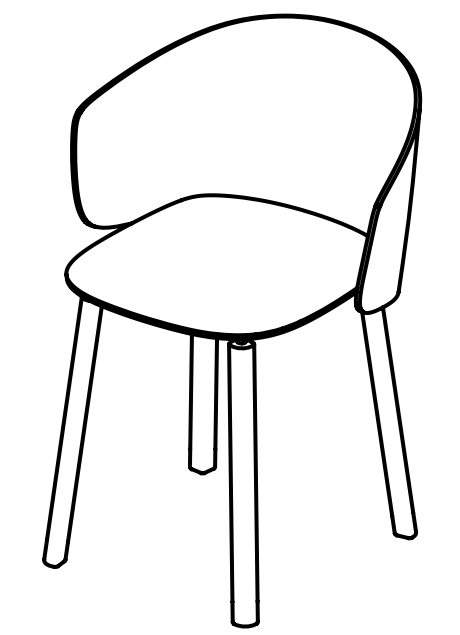

# Not Wood

E-ggs Design

**true**

From the success of the NOT family of upholstered armchairs comes the new compact and light version characterized by a curved wooden shell with variable thickness. Available in many finishes: from oak to walnut, from ash to wenge, and in different versions: with tubular metal legs, sled base in steel rod or with solid wood legs. It is stackable, available with upholstered seat pad and can be placed in hospitality, catering and community environments.

Dal successo della famiglia di poltroncine imbottite NOT nasce la nuova versione compatta e leggera caratterizzata dalla scocca in legno curvato a spessore variabile. Disponibile in numerose finiture: dal rovere al noce, dal frassino al wenge, e in diverse versioni: con gambe in tubolare metallico, a slitta in tondino d'acciaio o con le gambe in massello di legno. È impilabile, disponibile con cuscino sedile rivestito e può essere collocata negli ambienti hospitality, della ristorazione e della collettività.

VARIANTS  
Varianti

**NT 1004**  
W53 · D52 · H77

**NT 1005**  
W53 · D52 · H77

**NT 1009**  
W53 · D52 · H77

**NT 1044**  
W57 · D52 · H77

**NT 1045**  
W57 · D52 · H77

**NT 1049**  
W57 · D52 · H77

**NT 6505**  
W51 · D46 · H86