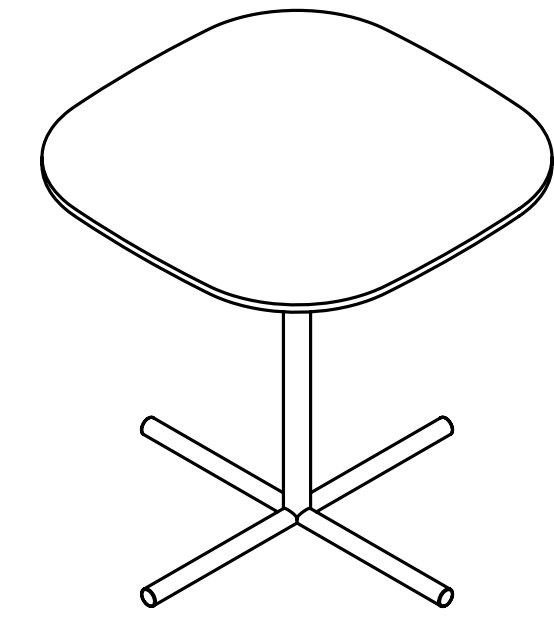

Notable

E-ggs Design

true

Table, side table or coffee table? That's why they're called Notable. You don't need to wonder, just use them to figure out. A long central steel leg, a cross base for greater stability and the tops, interchangeable, modular and with a wide range of shapes and finishings. Round, square and plectrum, in stone agglomerate, laminate, oakwood or walnut. Egg-s studio strikes again with a design sophisticated in its simplicity, which makes them versatile yet unmistakable. Not just a table, Notable.

Tavolo, tavolino o coffee table? Per questo si chiamano Notable. Non serve porsi il problema, basta usarli per capirli. Una lunga gamba in acciaio centrale, una base diramata per una maggiore stabilità e i piani, intercambiabili, modulabili e con una vasta scelta. Rotondi, quadrati e a plectro, in agglomerato di pietra, in laminato, in rovere o in noce. Lo studio Egg-s colpisce ancora con un design sofisticato nella sua semplicità rendendo l'oggetto versatile ma inconfondibile al tempo stesso. Non solo un tavolo, Notable.

true

true

VARIANTS
Varianti

NTT0HT
W78,7 · D76,7 · H74

NTT0HR
W77 · D77 · H74

NTT0HS
W74 · D74 · H74

NTT0OT
W78,7 · D76,7 · H40

NTT0OR
W77 · D77 · H40