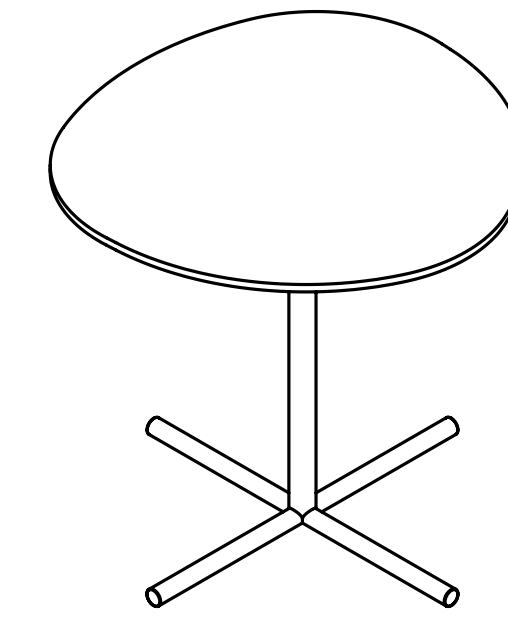

VARIANTS
Varianti

NTT0HT
W78,7 · D76,7 · H74