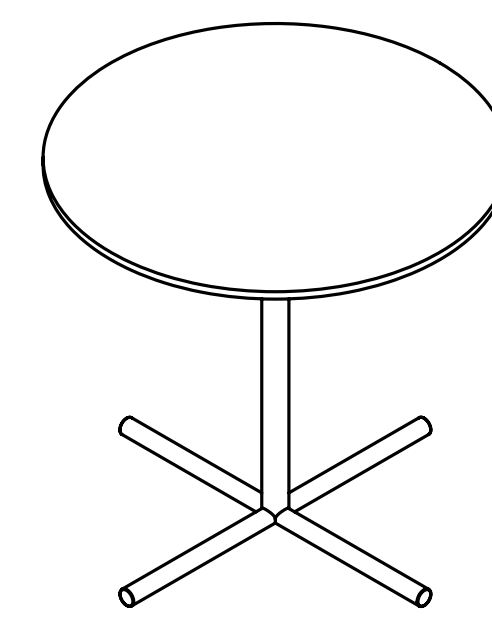

Notable

E-ggs Design

true

Table, side table or coffee table? That's why they're called Notable. You don't need to wonder, just use them to figure out. A long central steel leg, a cross base for greater stability and the tops, interchangeable, modular and with a wide range of shapes and finishings. Round, square and plectrum, in stone agglomerate, laminate, oakwood or walnut. Egg-s studio strikes again with a design sophisticated in its simplicity, which makes them versatile yet unmistakable. Not just a table, Notable.

Tavolo, tavolino o coffee table? Per questo si chiamano Notable. Non serve porsi il problema, basta usarli per capirli. Una lunga gamba in acciaio centrale, una base diramata per una maggiore stabilità e i piani, intercambiabili, modulabili e con una vasta scelta. Rotondi, quadrati e a plectro, in agglomerato di pietra, in laminato, in rovere o in noce. Lo studio Egg-s colpisce ancora con un design sofisticato nella sua semplicità rendendo l'oggetto versatile ma inconfondibile al tempo stesso. Non solo un tavolo, Notable.

true

true

VARIANTS
Varianti

NTT0HT
W78,7 · D76,7 · H74

NTT0HR
W77 · D77 · H74

NTT0HS
W74 · D74 · H74

NTT0OT
W78,7 · D76,7 · H40

NTT0OR
W77 · D77 · H40