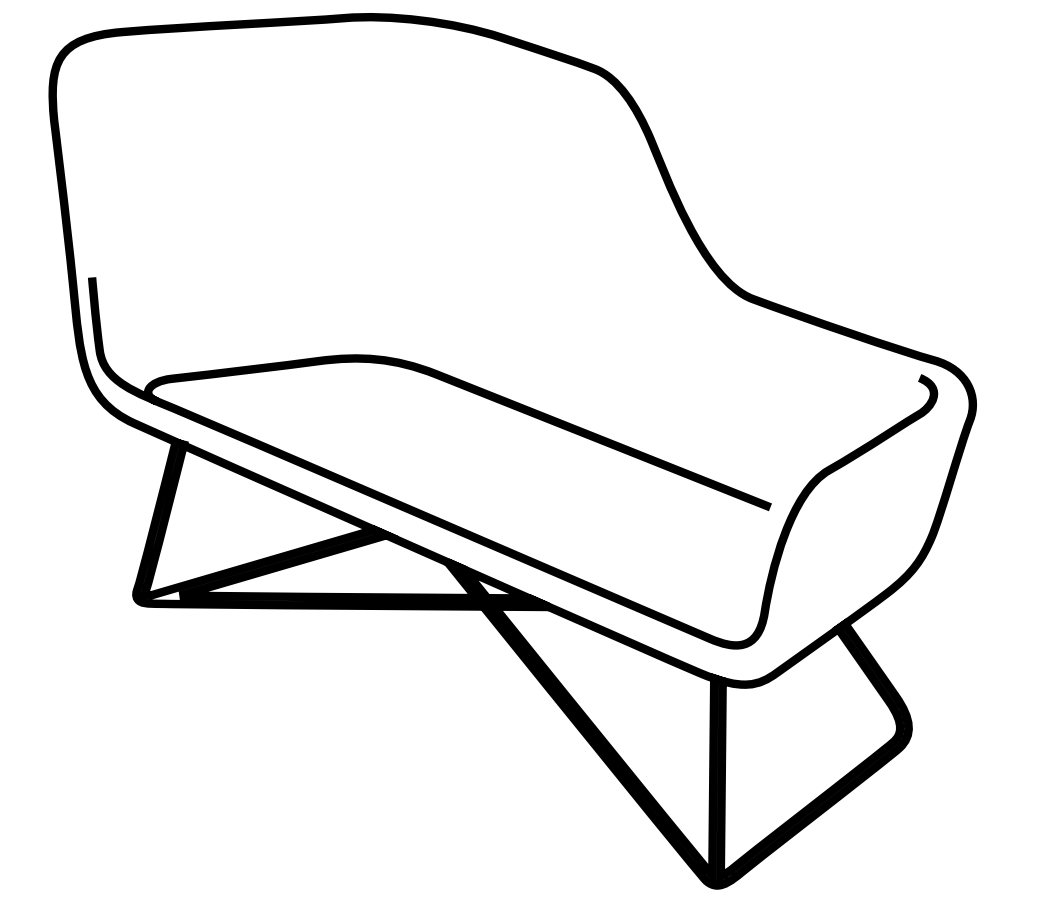

Sottile come una foglia, la collezione di sedute SLIGHT prende il classico imbottito in contropiede. Come una pagina appena piegata, la scocca soffice vi abbraccia in modi diversi e si declina a seconda delle esigenze d'uso. Pensato sia per gli spazi d'attesa sia per gli ambienti domestici.

true

true

VARIANTS
Varianti

SL 1000
W68 · D60 · H83

SL 2000
W180 · D68 · H83

SL 5000
W180 · D68 · H98

SL 100W
W78 · D62 · H75

SL 200W
W180 · D62 · H75