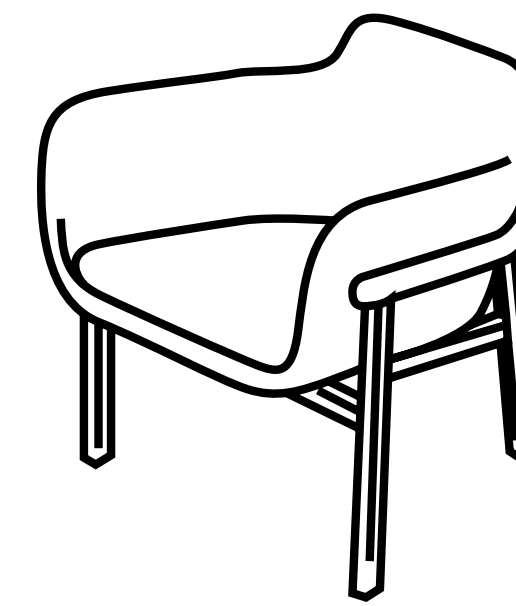

Slight

Christophe Bourban & Luciano Dell'Orefice

true

Thin as a leaf, the SLIGHT sofa collection takes the opposing view to the classic padded sofa. Like a little folded page, the soft body embraces you in different ways and comes out in several forms according to use requirements, both suitable for waiting areas such as domestic interiors.

Sottile come una foglia, la collezione di sedute SLIGHT prende il classico imbottito in contropiede. Come una pagina appena piegata, la scocca soffice vi abbraccia in modi diversi e si declina a seconda delle esigenze d'uso. Pensato sia per gli spazi d'attesa sia per gli ambienti domestici.

true

true

VARIANTS
Varianti

SL 1000
W68 · D60 · H83

SL 2000
W180 · D68 · H83

SL 5000
W180 · D68 · H98

SL 100W
W78 · D62 · H75

SL 200W
W180 · D62 · H75