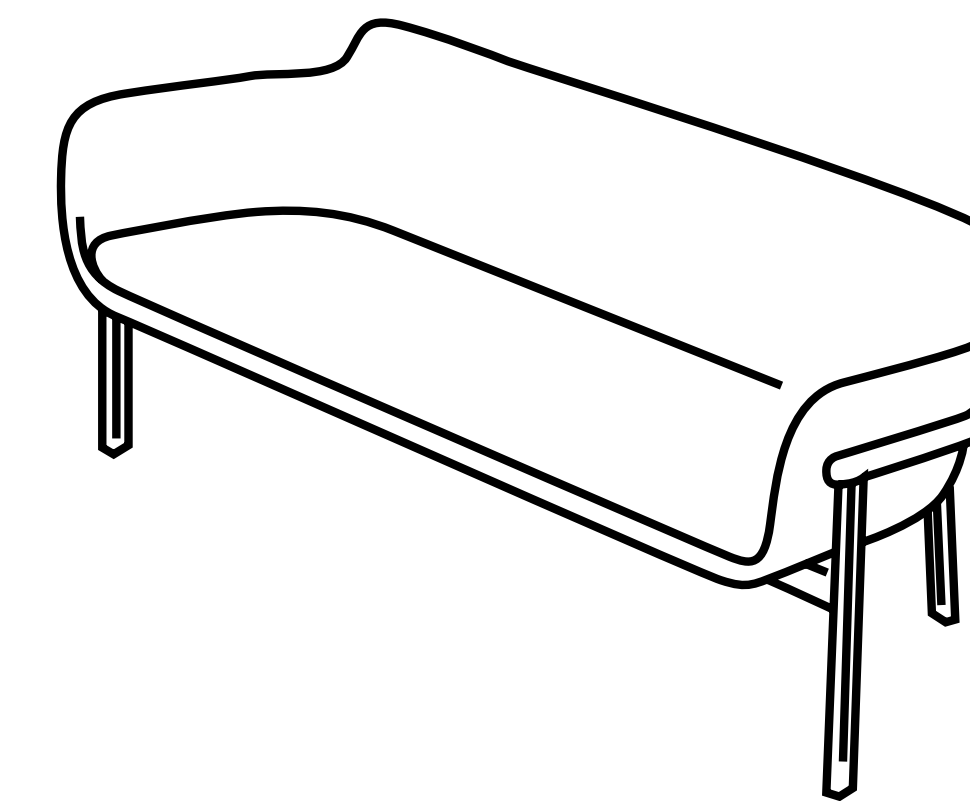

Slight

Christophe Bourban & Luciano Dell'Orefice

true

Thin as a leaf, the SLIGHT sofa collection takes the opposing view to the classic padded sofa. Like a little folded page, the soft body embraces you in different ways and comes out in several forms according to use requirements, both suitable for waiting areas such as domestic interiors.

Sottile come una foglia, la collezione di sedute SLIGHT prende il classico imbottito in contropiede. Come una pagina appena piegata, la scocca soffice vi abbraccia in modi diversi e si declina a seconda delle esigenze d'uso. Pensato sia per gli spazi d'attesa sia per gli ambienti domestici.

true

true

VARIANTS
Varianti

SL 1000
W68 · D60 · H83

SL 2000
W180 · D68 · H83

SL 5000
W180 · D68 · H98

SL 100W
W78 · D62 · H75

SL 200W
W180 · D62 · H75