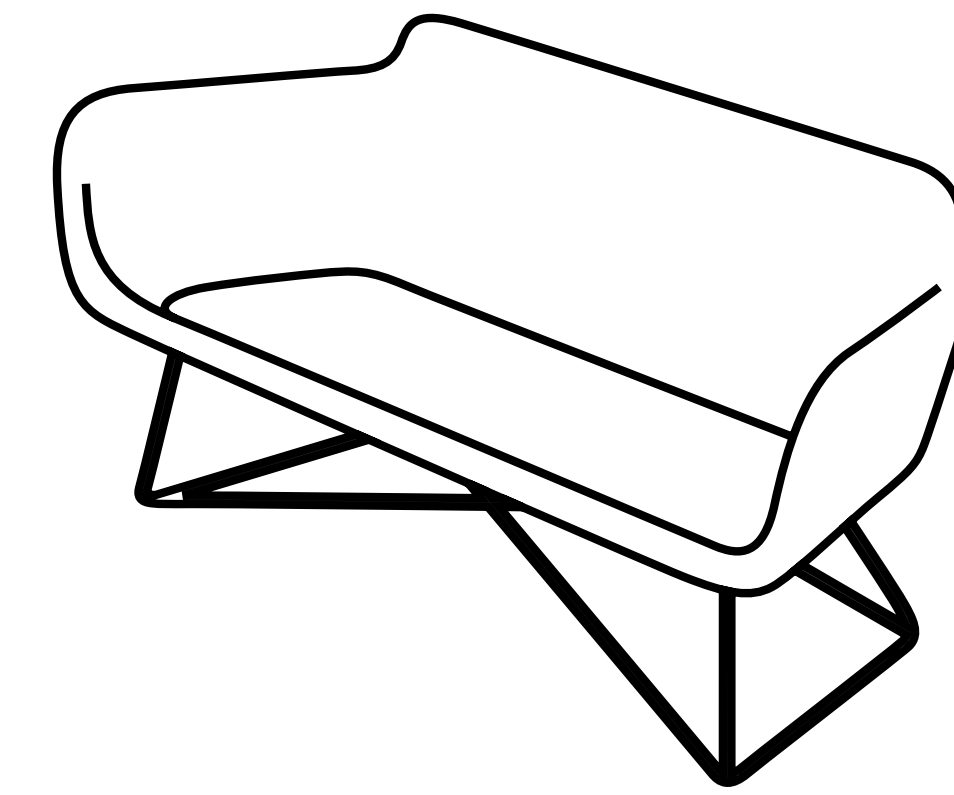

Slight

Christophe Bourban & Luciano Dell'Orefice

true

Thin as a leaf, the SLIGHT sofa collection takes the opposing view to the classic padded sofa. Like a little folded page, the soft body embraces you in different ways and comes out in several forms according to use requirements, both suitable for waiting areas such as domestic interiors.

Sottile come una foglia, la collezione di sedute SLIGHT prende il classico imbottito in contropiede. Come una pagina appena piegata, la scocca soffice vi abbraccia in modi diversi e si declina a seconda delle esigenze d'uso. Pensato sia per gli spazi d'attesa sia per gli ambienti domestici.

true

true

VARIANTS
Varianti

SL 1000
W68 · D60 · H83

SL 2000
W180 · D68 · H83

SL 5000
W180 · D68 · H98

SL 100W
W78 · D62 · H75

SL 200W
W180 · D62 · H75