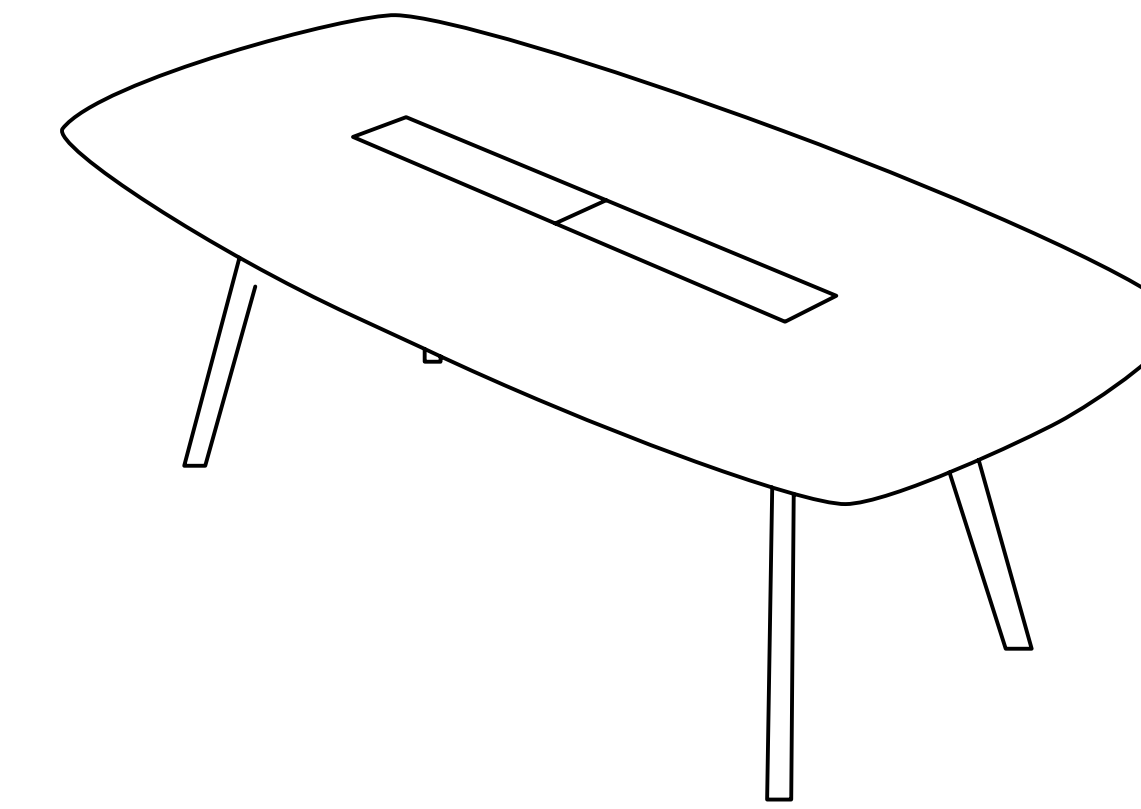

VARIANTS
Varianti

WI 220
W220 · D110 · H74