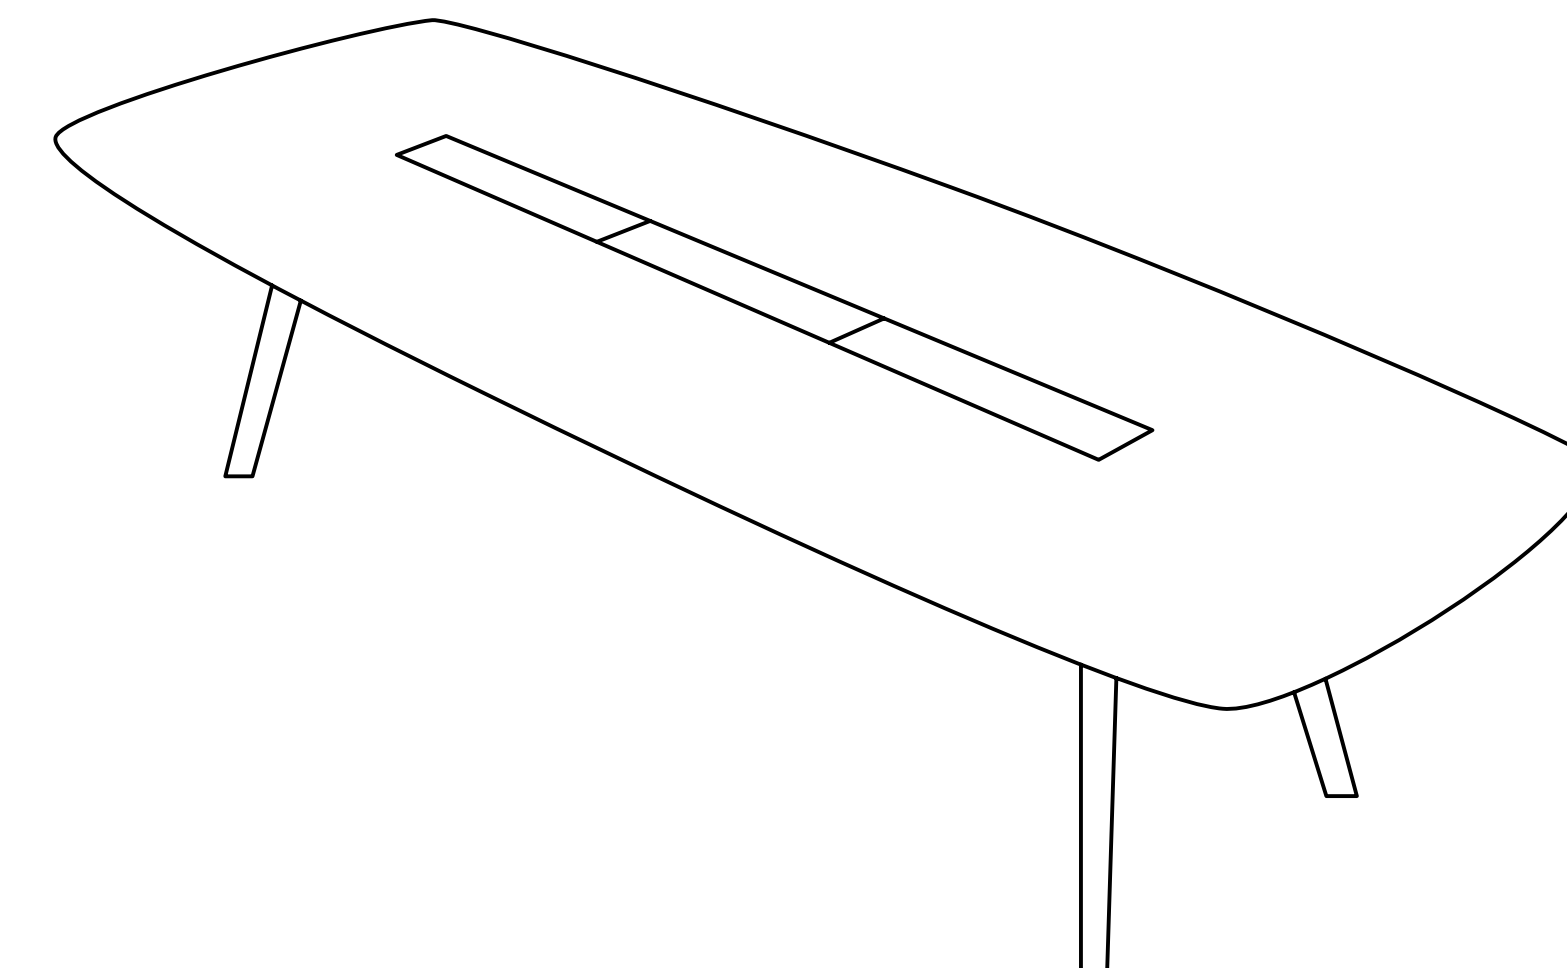

WI 320
W320 · D120 · H74