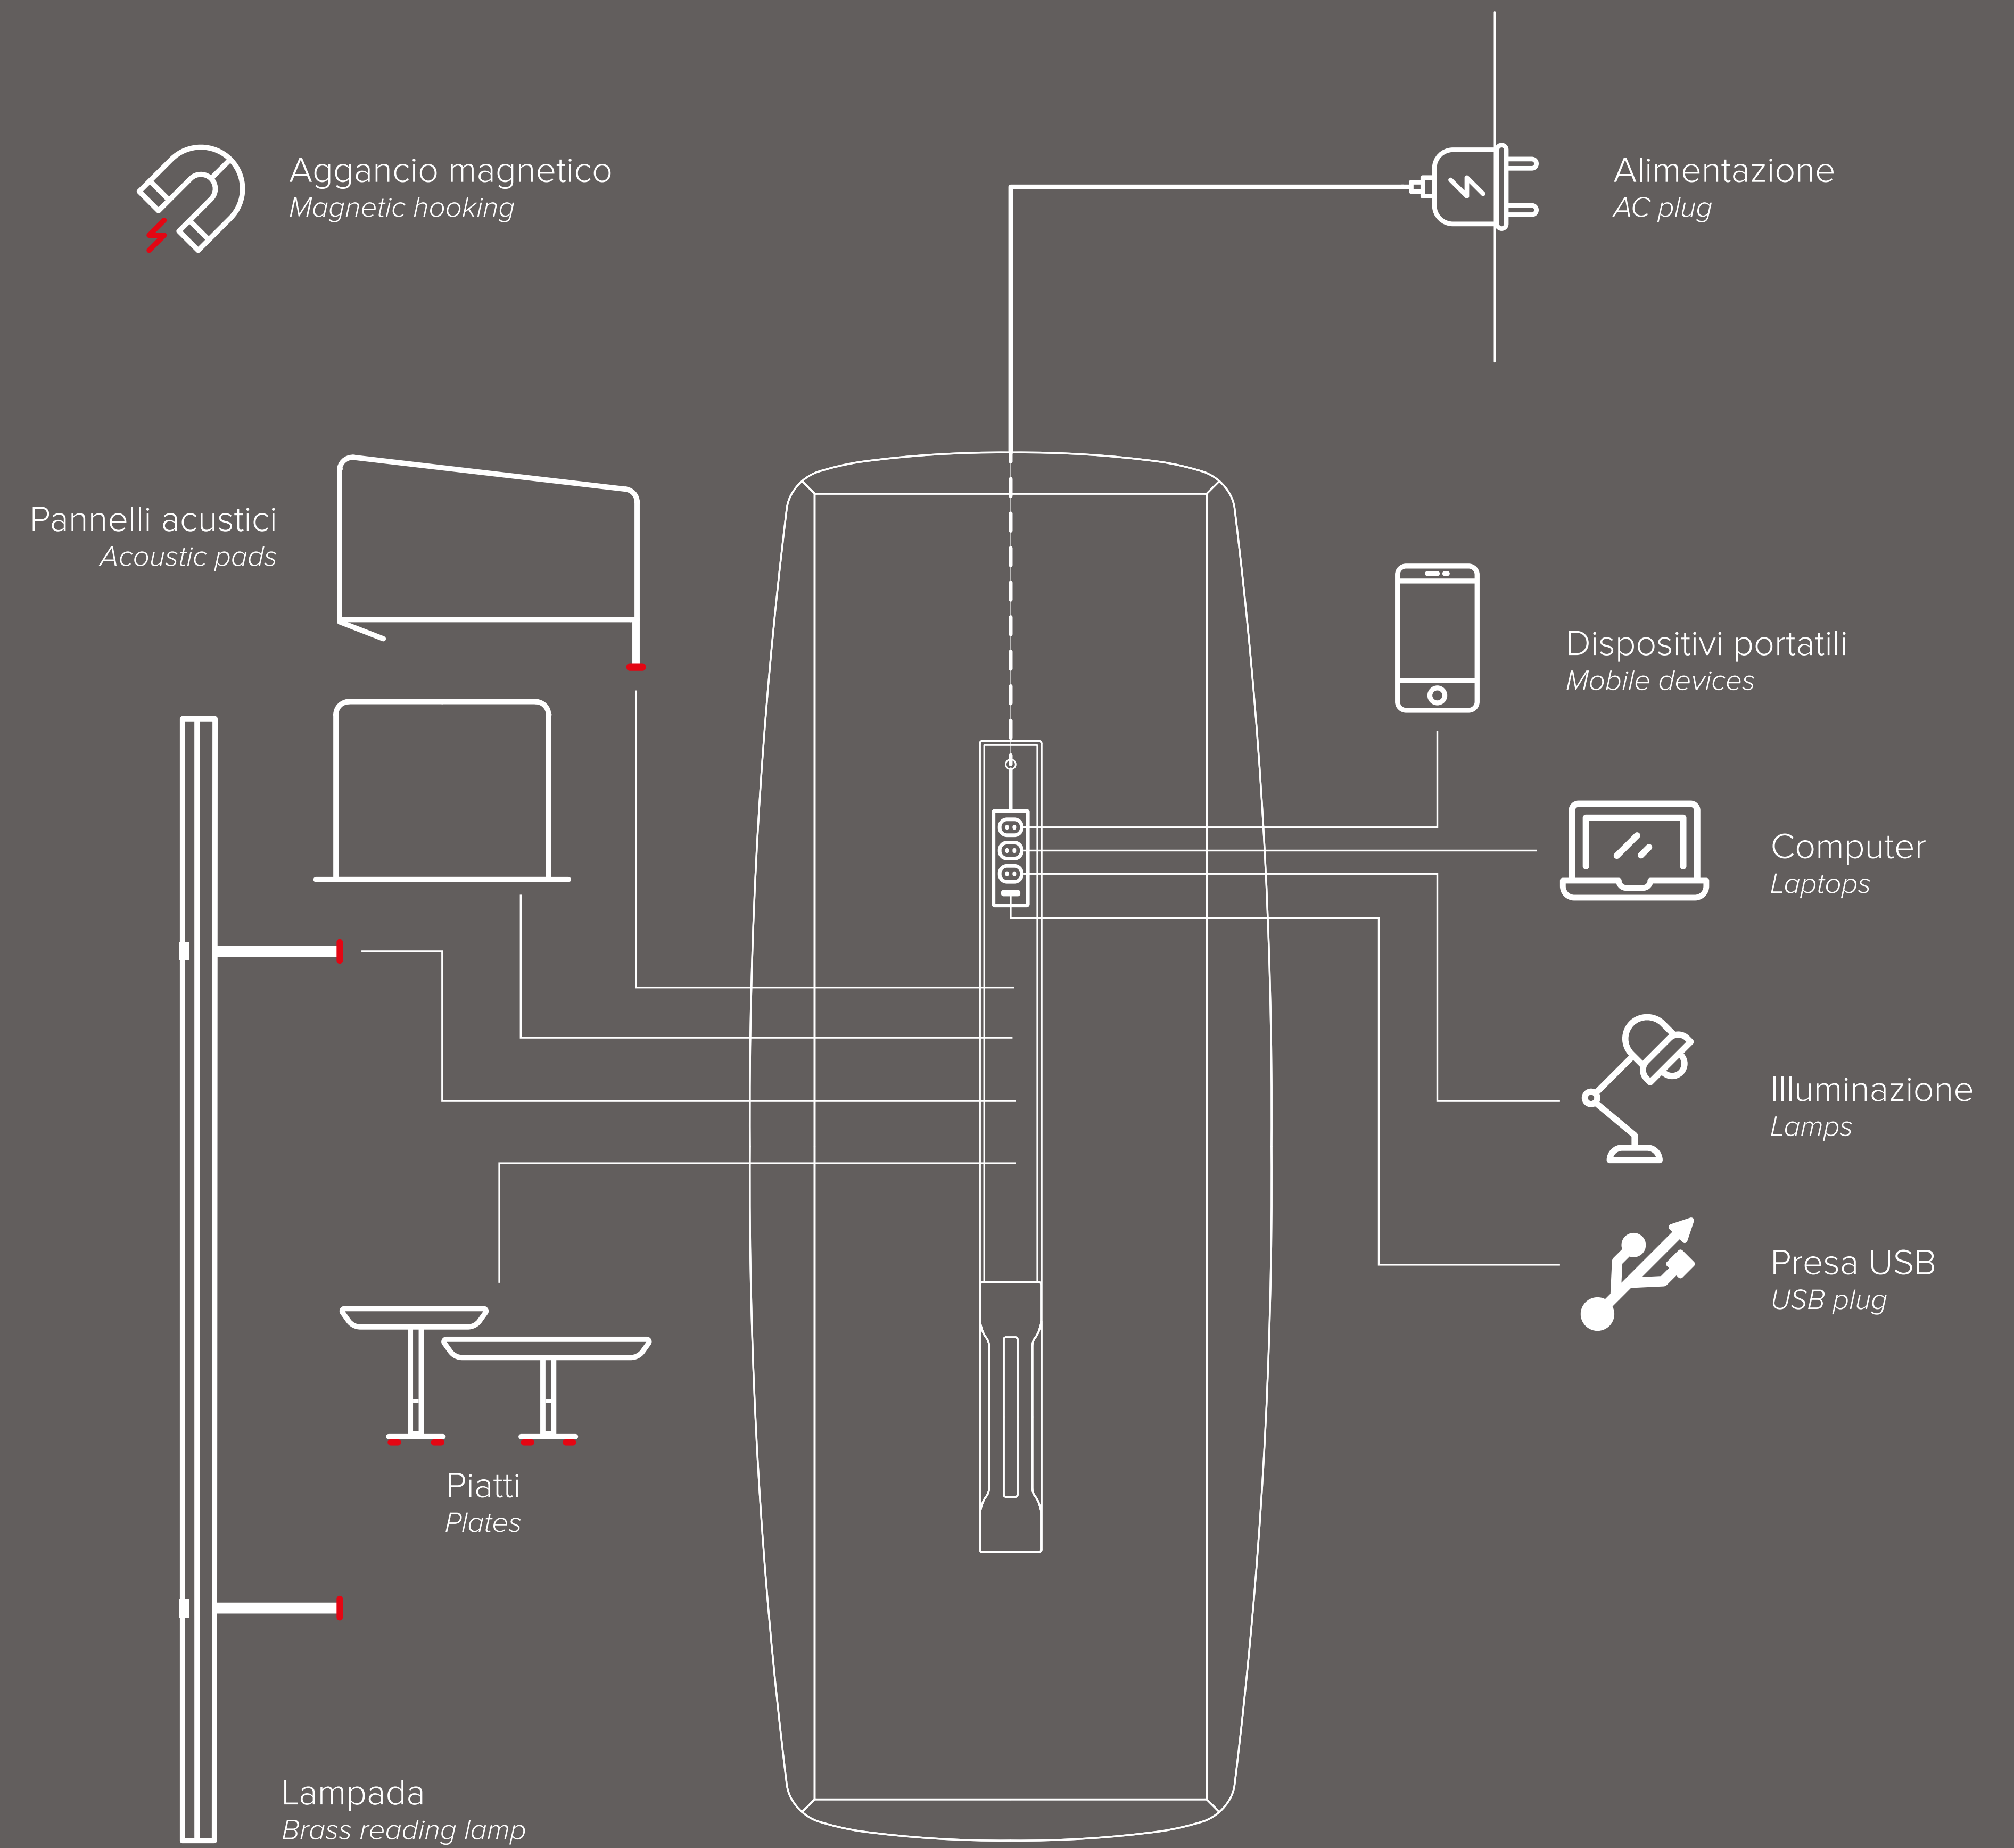

Wing

Parisotto+Formenton

true

WING is a table created for working areas, but it can also fit inside a home-office or domestic environment. It is characterized by a wooden frame inspired by the sawhorse of the working tables, and the rounded shape of the top with its contemporary lines.

Defined by great flexibility, WING can be completed with acoustic panels, a brass reading lamp and wooden or metal trays that are installed on the large central channel through a magnetic fixing system. Power supply and cable management are allocated on the same central channel.

WING è un tavolo che nasce per gli ambienti di lavoro, ma può essere declinato in contesti di home-office o domestici. Si caratterizza per la struttura sottostante leggera, che trae ispirazione dai cavalletti dei tavoli da lavoro, e per il top dalle forme arrotondate “a saponetta” dalle linee molto contemporanee. Dotato di grande flessibilità d’uso, si accompagna ad accessori come i pannelli divisorii imbottiti, la lampada centrale in ottone e i vassoi in legno e metallo che si inseriscono, grazie a un sistema di agganci magnetici, sul grande canale centrale adibito anche alla distribuzione elettrica e all’organizzazione cavi.

Central Channel

Canale Centrale

VARIANTS
Varianti

WI 220
W220 · D110 · H74

WI 320
W320 · D120 · H74

WI 450
W450 · D140 · H74

true

True Design s.r.l.