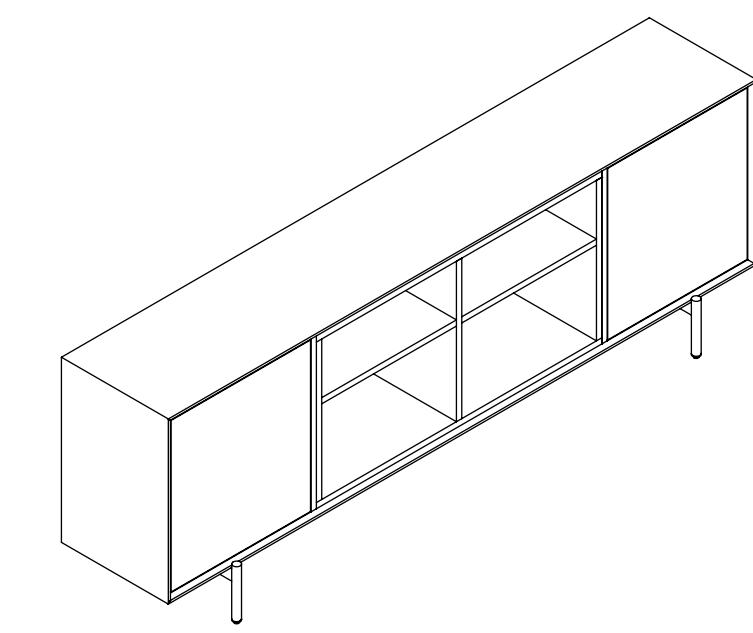

Blade Cabinet

Parisotto+Formenton

true

Born from the Blade family of tables, this cupboard is a capacious yet suspended volume that concentrates functionality and minimalist design.

Distinguished by full and empty storage spaces, Blade cabinet is characterized by strong and essential lines and modular shapes. It is available in a wide range of variants (colors, finishes, sizes) to fit perfectly in both work and home environments.

Nata dalla famiglia dei tavoli Blade, questa madia è un volume capiente, ma sospeso, che concentra in sé funzionalità e design minimale.

Ritmata da spazi contenitivi pieni e vuoti, Blade Cabinet si caratterizza per le sue linee decise e sintetiche e la forma modulare. È disponibile in un'ampia gamma di varianti (colori, finiture, dimensioni) per adattarsi alla perfezione sia in contesti lavorativi che in ambienti domestici..

true

VARIANTS
Varianti

BL C220
W220 · D45 · H78

BL C280
W280 · D45 · H78

BL C280
W120 · D45 · H100

BL C120158
W120 · D45 · H160

true

True Design s.r.l.