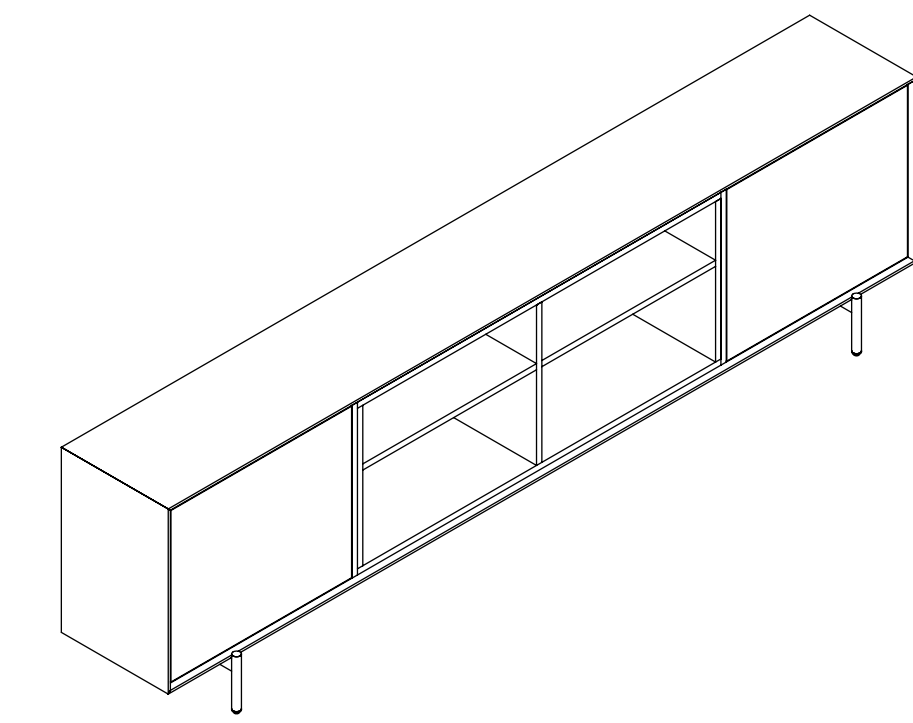

Blade Cabinet

Parisotto+Formenton

true

Born from the Blade family of tables, this cupboard is a capacious yet suspended volume that concentrates functionality and minimalist design.

Distinguished by full and empty storage spaces, Blade cabinet is characterized by strong and essential lines and modular shapes. It is available in a wide range of variants (colors, finishes, sizes) to fit perfectly in both work and home environments.

Nata dalla famiglia dei tavoli Blade, questa madia è un volume capiente, ma sospeso, che concentra in sé funzionalità e design minimale.

Ritmata da spazi contenitivi pieni e vuoti, Blade Cabinet si caratterizza per le sue linee decise e sintetiche e la forma modulare. È disponibile in un'ampia gamma di varianti (colori, finiture, dimensioni) per adattarsi alla perfezione sia in contesti lavorativi che in ambienti domestici..

true

VARIANTS
Varianti

BL C220
W220 · D45 · H78

BL C280
W280 · D45 · H78

BL C280
W120 · D45 · H100

BL C120158
W120 · D45 · H160

true

True Design s.r.l.