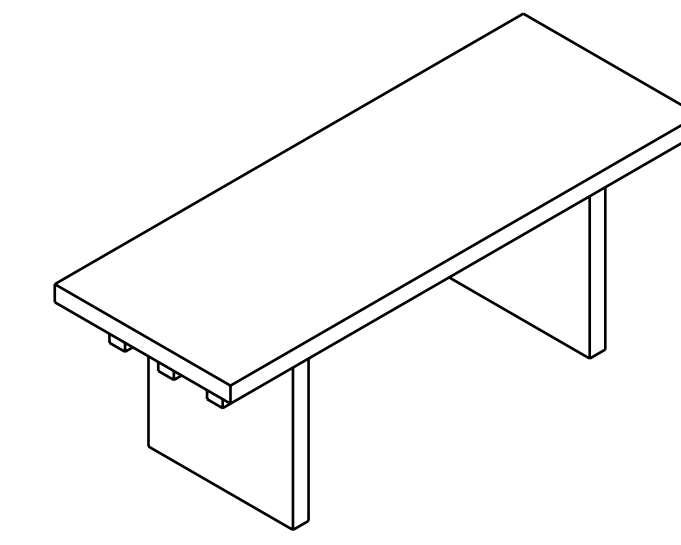

VARIANTS

Varianti

ES 12065H35
W120 · D65 · H35