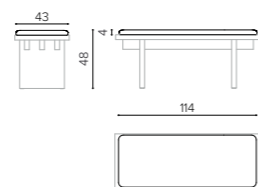

**ES 20075CA**  
cabinet 200x43x75cm  
credenza 200x43x75cm  
placard 200x43x75cm

kg 81 mc 0,64

**ES 3535H44**  
coffee table/stool 35x35x44cm  
tavolino/sgabello 35x35x44cm  
table basse/tabouret 35x35x44cm

kg 8 mc 0,05

**ES 12065H35**  
coffee table 120x65x35cm  
tavolino 120x65x35cm  
table basse 120x65x35cm

kg 29 mc 0,09

**ES B12045****bench 120x45x45cm**

panca 120x45x45cm

banc 120x45x45cm

kg 25 mc 0,06

**ES C12045****bench cushion 120x45x45cm**

cuscino per panca 120x45x45cm

coussin de banc 120x45x45cm

m 1,2 mq 2,1

**ES B15045****bench 150x45x45cm**

panca 150x45x45cm

banc 150x45x45cm

kg 29 mc 0,08

**ES C15045****bench cushion 150x45x45cm**