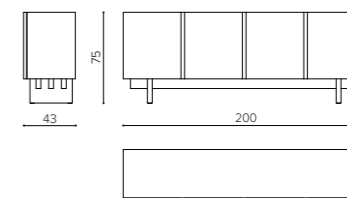

kg 108 mc 0,27

**ES 250120**  
table 250x120x74cm  
tavolo 250x120x74cm  
table 250x120x74cm

kg 100 mc 0,24

**ES 220100**  
table 220x100x74cm  
tavolo 220x100x74cm  
table 220x100x74cm

kg 78 mc 0,17

**ES 120180SH**  
bookshelf 120x40x180cm  
libreria 120x40x180cm  
étagère 120x40x180cm

**ES 20075CA**  
cabinet 200x43x75cm  
credenza 200x43x75cm  
placard 200x43x75cm

kg 81 mc 0,64

**ES 3535H44**  
coffee table/stool 35x35x44cm  
tavolino/sgabello 35x35x44cm  
table basse/tabouret 35x35x44cm