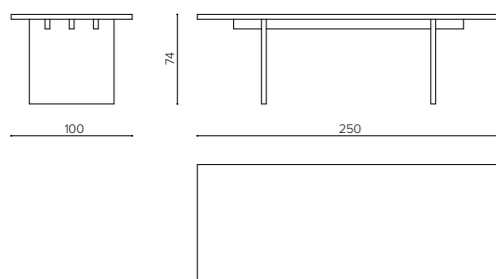

Les meubles sont disponibles en finition chêne, chêne foncé et noyer.

**ES 320100**  
table 320x100x74cm  
tavolo 320x100x74cm  
table 320x100x74cm

kg 104 mc 0,256

**ES 280100**  
table 280x100x74cm  
tavolo 280x100x74cm  
table 280x100x74cm

kg 94 mc 0,22

**ES 250100**  
table 250x100x74cm  
tavolo 250x100x74cm  
table 250x100x74cm

kg 86 mc 0,2

**ES 320120**  
table 320x120x74cm  
tavolo 320x120x74cm  
table 320x120x74cm

kg 120 mc 0,31

**ES 280120**  
table 280x120x74cm  
tavolo 280x120x74cm  
table 280x120x74cm