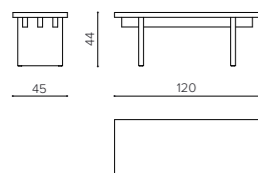

**ES 20075CA**  
cabinet 200x43x75cm  
credenza 200x43x75cm  
placard 200x43x75cm

kg 81 mc 0,64

**ES 3535H44**  
coffee table/stool 35x35x44cm  
tavolino/sgabello 35x35x44cm  
table basse/tabouret 35x35x44cm

kg 8 mc 0,05

**ES 12065H35**  
coffee table 120x65x35cm  
tavolino 120x65x35cm  
table basse 120x65x35cm

kg 29 mc 0,09

**ES B12045****bench 120x45x45cm**

panca 120x45x45cm

banc 120x45x45cm

kg 25 mc 0,06

**ES C12045****bench cushion 120x45x45cm**

cuscino per panca 120x45x45cm

coussin de banc 120x45x45cm

m 1,2 mq 2,1

**ES B15045****bench 150x45x45cm**

panca 150x45x45cm

banc 150x45x45cm

kg 29 mc 0,08

**ES C15045****bench cushion 150x45x45cm**