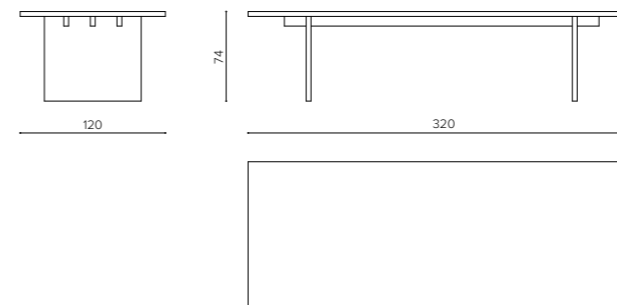

Les meubles sont disponibles en finition chêne, chêne foncé et noyer.

**ES 320100**  
table 320x100x74cm  
tavolo 320x100x74cm  
table 320x100x74cm

kg 104 mc 0,256

**ES 280100**  
table 280x100x74cm  
tavolo 280x100x74cm  
table 280x100x74cm

kg 94 mc 0,22

**ES 250100**  
table 250x100x74cm  
tavolo 250x100x74cm  
table 250x100x74cm

kg 86 mc 0,2

**ES 320120**  
table 320x120x74cm  
tavolo 320x120x74cm  
table 320x120x74cm

kg 120 mc 0,31

**ES 280120**  
table 280x120x74cm  
tavolo 280x120x74cm  
table 280x120x74cm