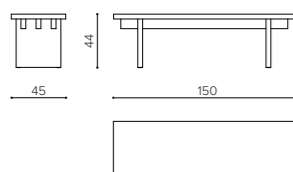

kg 8 mc 0,05

**ES 12065H35**  
coffee table 120x65x35cm  
tavolino 120x65x35cm  
table basse 120x65x35cm

kg 29 mc 0,09

**ES B12045****bench 120x45x45cm**

panca 120x45x45cm

banc 120x45x45cm

kg 25 mc 0,06

**ES C12045****bench cushion 120x45x45cm**

cuscino per panca 120x45x45cm

coussin de banc 120x45x45cm

m 1,2 mq 2,1

**ES B15045****bench 150x45x45cm**

panca 150x45x45cm

banc 150x45x45cm

kg 29 mc 0,08

**ES C15045****bench cushion 150x45x45cm**