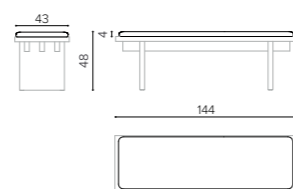

kg 8 mc 0,05

**ES 12065H35**  
coffee table 120x65x35cm  
tavolino 120x65x35cm  
table basse 120x65x35cm

kg 29 mc 0,09

**ES B12045****bench 120x45x45cm**

panca 120x45x45cm

banc 120x45x45cm

kg 25 mc 0,06

**ES C12045****bench cushion 120x45x45cm**

cuscino per panca 120x45x45cm

coussin de banc 120x45x45cm

m 1,2 mq 2,1

**ES B15045****bench 150x45x45cm**

panca 150x45x45cm

banc 150x45x45cm

kg 29 mc 0,08

**ES C15045****bench cushion 150x45x45cm**

cuscino per panca 150x45x45cm

coussin de banc 150x45x45cm

m 1,5 mq 2,7

**ES B18045****bench 180x45x45cm**

panca 180x45x45cm

banc 180x45x45cm

kg 34 mc 0,1

**ES C18045****bench cushion 180x45x45cm**