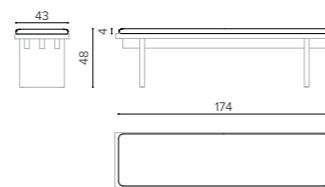

ES C18045

bench cushion 180x45x45cm

cuscino per panca 180x45x45cm

coussin de banc 180x45x45cm