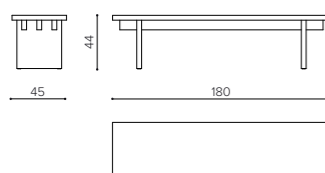

cuscino per panca 150x45x45cm

coussin de banc 150x45x45cm

m 1,5 mq 2,7

**ES B18045****bench 180x45x45cm**

panca 180x45x45cm

banc 180x45x45cm

kg 34 mc 0,1

**ES C18045****bench cushion 180x45x45cm**