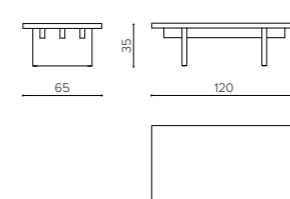

**ES 20075CA**  
cabinet 200x43x75cm  
credenza 200x43x75cm  
placard 200x43x75cm

kg 81 mc 0,64

**ES 3535H44**  
coffee table/stool 35x35x44cm  
tavolino/sgabello 35x35x44cm  
table basse/tabouret 35x35x44cm

kg 8 mc 0,05

**ES 12065H35**  
coffee table 120x65x35cm  
tavolino 120x65x35cm  
table basse 120x65x35cm

kg 29 mc 0,09

**ES B12045****bench 120x45x45cm**

panca 120x45x45cm

banc 120x45x45cm

kg 25 mc 0,06

**ES C12045****bench cushion 120x45x45cm**