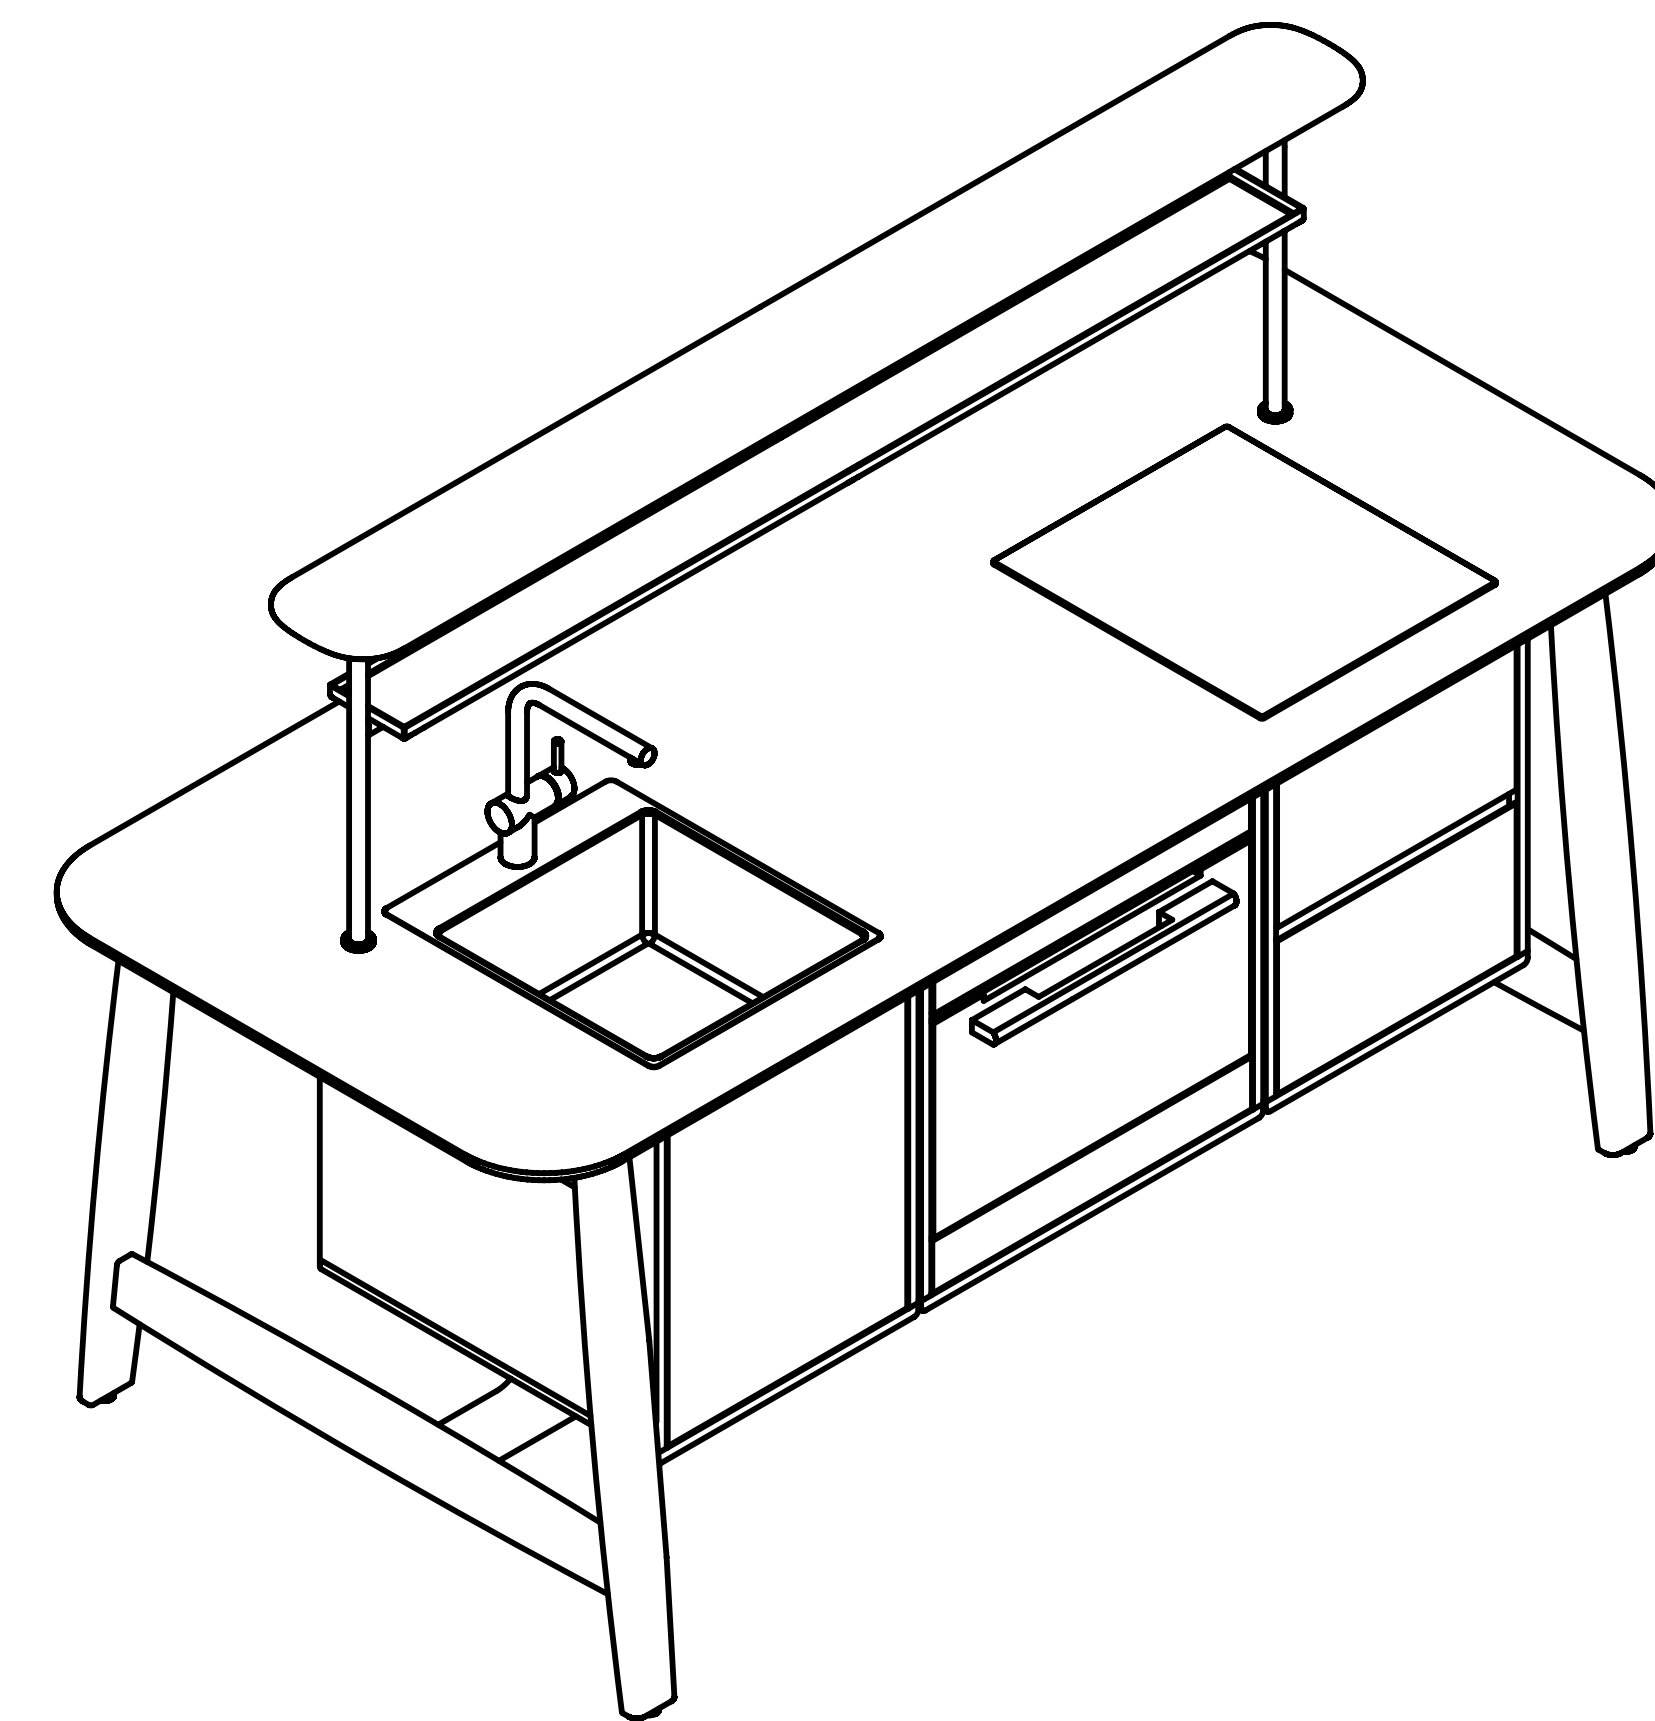

VARIANTS
Varianti