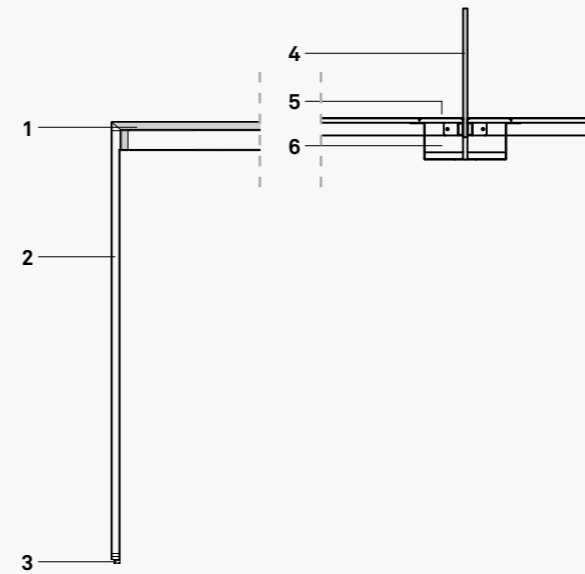

SAREK

Claesson Koivisto Rune

TECHNICAL FEATURES SPECIFICHE TECNICHE - SPÉCIFICATIONS TECHNIQUES

1. 13 mm thick wooden top
Piano in multistrato laminato spessore 13mm
Plateau en bois de 13 mm d'épaisseur

2. Metal leg structure
Struttura gambe in metallo
Structure des pieds en métal

6. Cable duct
Canalina passacavi
Repose-câbles

Table with 13 mm thick laminated plywood top and metal frame. The feet are polypropylene and adjustable.

Tavolo con piano in multistrato laminato di spessore 13 mm e con una struttura portante in metallo. I piedini sono in polipropilene e regolabili.

Table avec plateau en contreplaqué stratifié de 13 mm d'épaisseur et structure métallique. Les pieds sont en polypropylène et réglables.

COLORS AND MATERIALS

COLORI E MATERIALI - COULEURS ET MATÉRIAUX

STEEL STRUCTURE

SR 200100
table 200x100x73
tavolo 200x100x73
table 200x100x73

SR 180180
table 180x180x73
tavolo 180x180x73
table 180x180x73