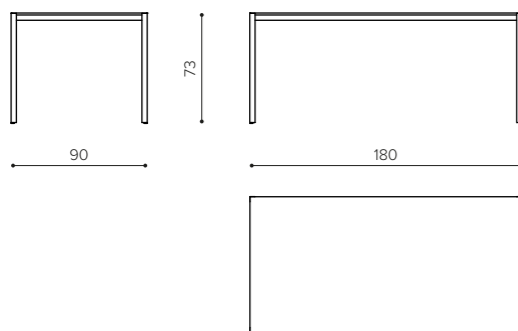

Plywood table top is available in veneered natural oakwood, dark oakwood and white or oakwood laminated.

Il piano in multistrato è disponibile nelle finiture rovere naturale, rovere scuro e laminato bianco o rovere.
Plateau en multiplies d'hêtre en finition chêne naturel, chêne foncé et laminât blanc ou chêne.

SR 16080
table 160x80x73
tavolo 160x80x73
table 160x80x73

SR 140140
table 140x140x73
tavolo 140x140x73
table 140x140x73

SR 18090
table 180x90x73
tavolo 180x90x73
table 180x90x73

SR 160160
table 160x160x73
tavolo 160x160x73
table 160x160x73

SR 200100
table 200x100x73
tavolo 200x100x73
table 200x100x73

SR 180180
table 180x180x73
tavolo 180x180x73
table 180x180x73