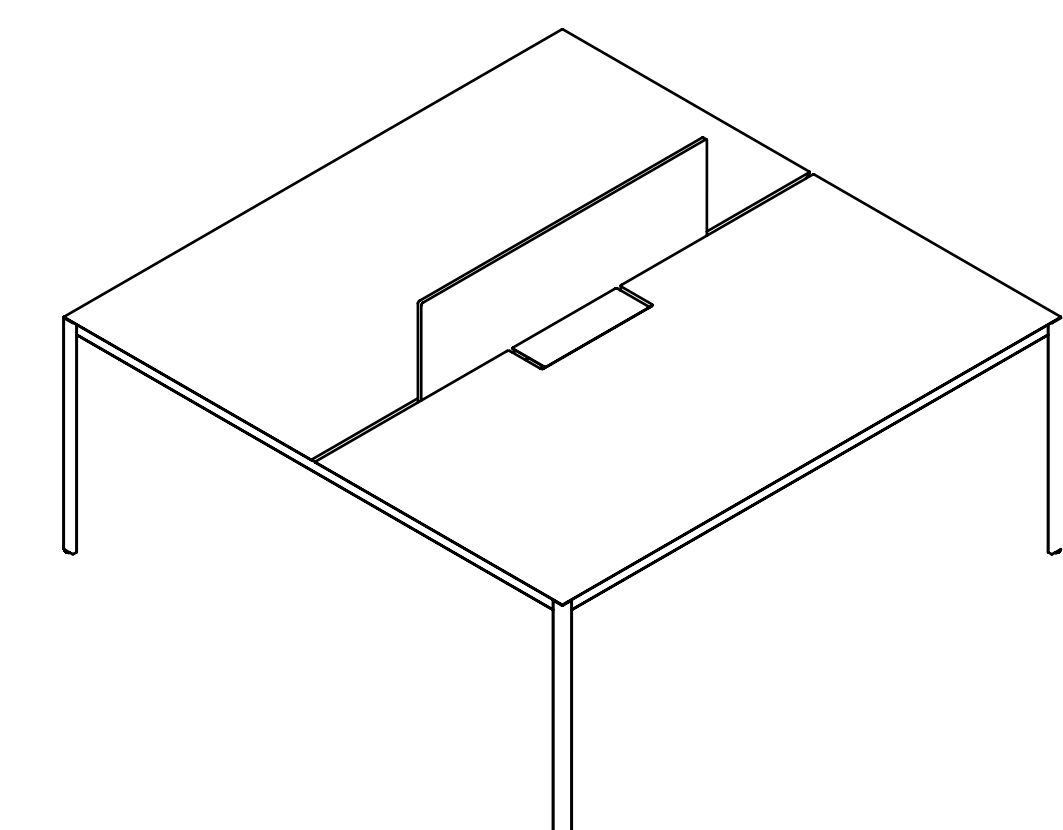

# Sarek

Claesson Koivisto Rune

**true**

**Sarek:** The elegant and functional operational table for modern workspaces. A minimalist design solution, ideal for offices and meeting rooms. With its L-shaped bent sheet metal leg and electrifiable laminate top, it combines elegance and practicality, offering a versatile, compact work surface with integrated cable management. Perfect for environments that require both functionality and style, the Sarek table is available in various configurations and can be easily combined to adapt to collaborative and dynamic spaces.

Sarek: il tavolo operativo, elegante e funzionale, per spazi di lavoro moderni, è una soluzione operativa dal design minimale, ideale per uffici e sale riunioni. Con la sua gamba in lamiera piegata ad L e il piano elettrificabile in laminato, unisce eleganza e praticità, offrendo un piano di lavoro versatile, compatto e con passaggio cavi integrato. Perfetto per ambienti che richiedono funzionalità e stile, il tavolo Sarek è disponibile in diverse configurazioni e si presta ad essere affiancato per adattarsi a spazi collaborativi e dinamici.

true

VARIANTS  
Varianti

**SR 16080**  
W160 · D80 · H73

**SR 18090**  
W180 · D90 · H73

**SR 200100**  
W200 · D100 · H73

**SR 140140**  
W140 · D140 · H73

**SR 160160**  
W160 · D160 · H73

**SR 180180**  
W180 · D180 · H73

**SR 160160**  
W160 · D160 · H73

**SR 180180**  
W180 · D180 · H73

**true**

**True Design s.r.l.**

Via Leonardo Da Vinci 2 - 35040 Sant'Elena (PD) Italy  
Tel. +39 0429 692483 - [info@truedesign.it](mailto:info@truedesign.it) - [www.truedesign.it](http://www.truedesign.it)