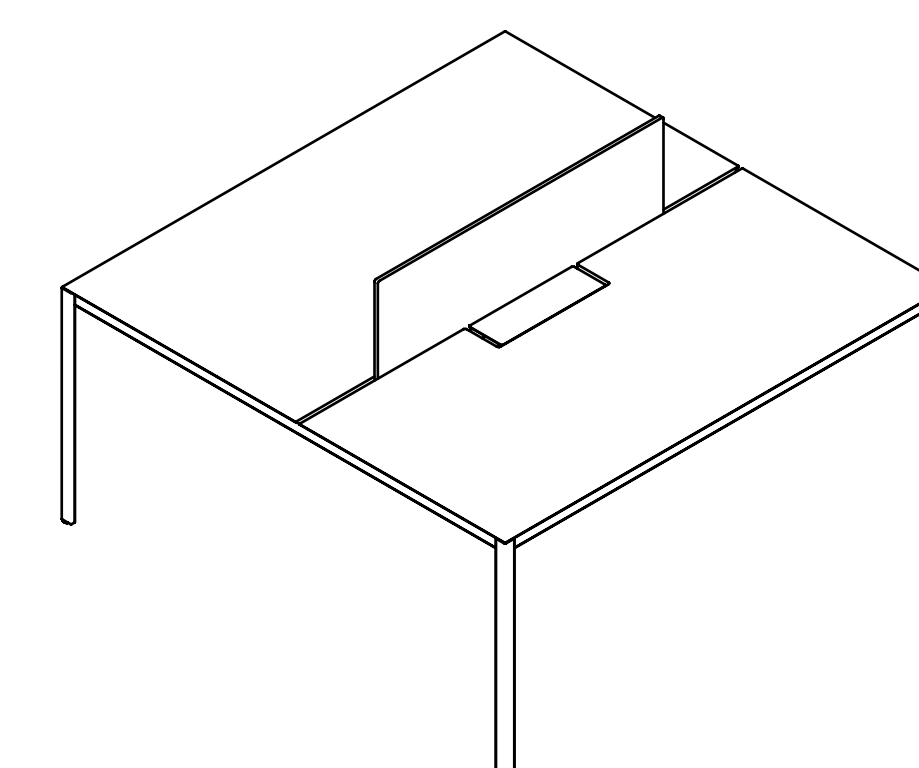

# Sarek

Claesson Koivisto Rune

**true**

**Sarek:** The elegant and functional operational table for modern workspaces. A minimalist design solution, ideal for offices and meeting rooms. With its L-shaped bent sheet metal leg and electrifiable laminate top, it combines elegance and practicality, offering a versatile, compact work surface with integrated cable management. Perfect for environments that require both functionality and style, the Sarek table is available in various configurations and can be easily combined to adapt to collaborative and dynamic spaces.

Sarek: il tavolo operativo, elegante e funzionale, per spazi di lavoro moderni, è una soluzione operativa dal design minimale, ideale per uffici e sale riunioni. Con la sua gamba in lamiera piegata ad L e il piano elettrificabile in laminato, unisce eleganza e praticità, offrendo un piano di lavoro versatile, compatto e con passaggio cavi integrato. Perfetto per ambienti che richiedono funzionalità e stile, il tavolo Sarek è disponibile in diverse configurazioni e si presta ad essere affiancato per adattarsi a spazi collaborativi e dinamici.

true

VARIANTS  
Varianti

**SR 16080**  
W160 · D80 · H73

**SR 18090**  
W180 · D90 · H73

**SR 200100**  
W200 · D100 · H73

**SR 140140**  
W140 · D140 · H73

**SR 160160**  
W160 · D160 · H73

**SR 180180**  
W180 · D180 · H73

**SR 160160**  
W160 · D160 · H73

**SR 180180**  
W180 · D180 · H73

**true**

**True Design s.r.l.**

Via Leonardo Da Vinci 2 - 35040 Sant'Elena (PD) Italy  
Tel. +39 0429 692483 - [info@truedesign.it](mailto:info@truedesign.it) - [www.truedesign.it](http://www.truedesign.it)